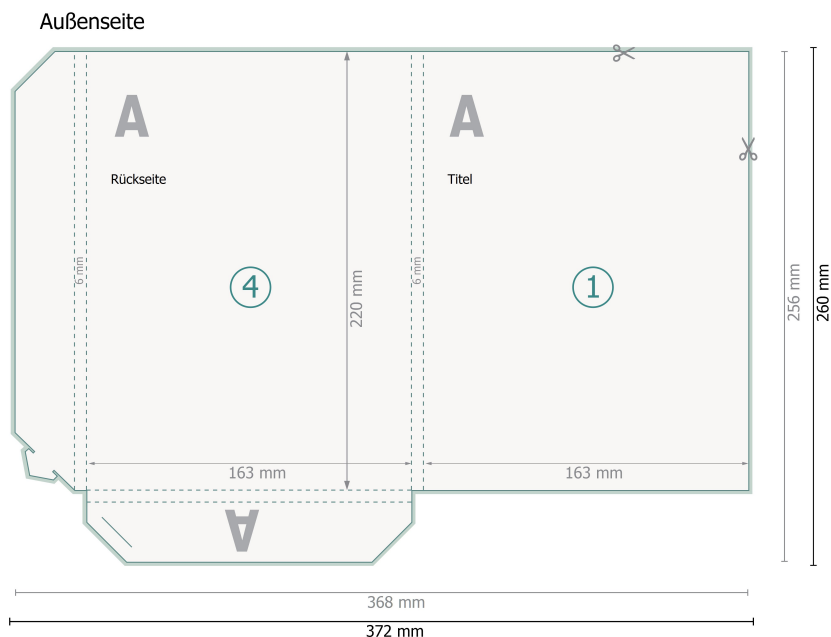

Mappen mit Laschen, DIN A5, innen und außen bedruckt

#31 zwei Stecklaschen mit Füllhöhe

Datenformat (inkl. 2 mm Beschnitt):
37,2 x 26 cm

Endformat:
36,8 x 25,6 cm

Endformat (geschlossen):
16,3 x 22 cm

Beschnitt:
2 mm

Sicherheitsabstand:
4 mm
Abstand der Texte/Informationen zum Rand des Endformats, dies verhindert unerwünschten Anschnitt.

Zeichenerklärung

-  Beschnitt
-  Leserichtung
-  Endformat
-  Datenformat
-  Hier wird geschnitten/gestanz
-  Rillung/Falzung

Bitte beachten Sie:

Beschnittzugabe und Sicherheitsabstand wie angegeben anlegen.

Hintergrundfarben, Bilder oder Grafiken bis an den Rand des Datenformates anlegen.

Bei der Produktion können durch das Schneiden, Stanzen und Falzen Toleranzen auftreten.