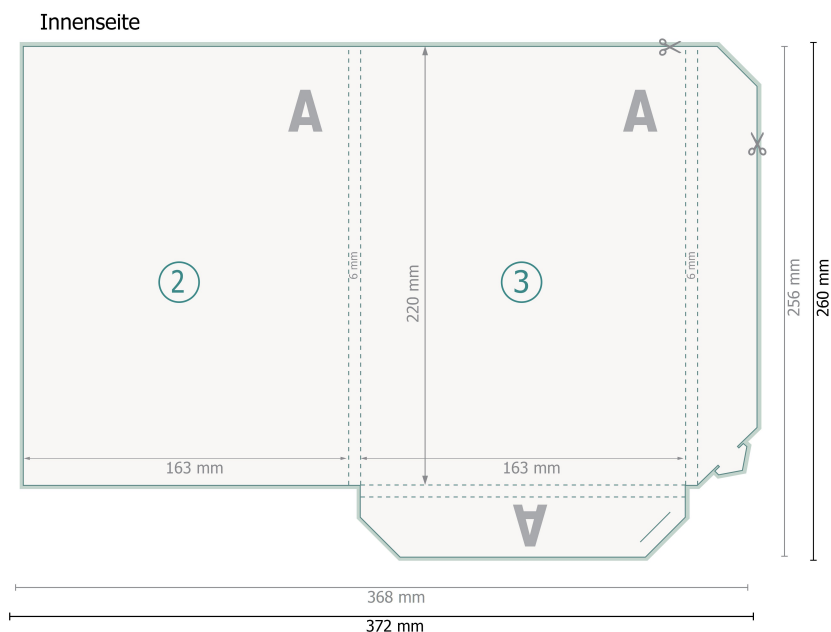

Mappen mit Laschen, DIN A5, innen und außen bedruckt

#31 zwei Stecklaschen mit Füllhöhe

Datenformat (inkl. 2 mm Beschnitt):
37,2 x 26 cm

Endformat:
36,8 x 25,6 cm

Endformat (geschlossen):
16,3 x 22 cm

Beschnitt:
2 mm

Sicherheitsabstand:
4 mm
Abstand der Texte/Informationen zum Rand des Endformats, dies verhindert unerwünschten Anschnitt.

Zeichenerklärung

-  Beschnitt
-  Leserichtung
-  Endformat
-  Datenformat
-  Hier wird geschnitten/gestanz
-  Rillung/Falzung

Bitte beachten Sie:

Beschnittzugabe und Sicherheitsabstand wie angegeben anlegen.

Hintergrundfarben, Bilder oder Grafiken bis an den Rand des Datenformates anlegen.

Bei der Produktion können durch das Schneiden, Stanzen und Falzen Toleranzen auftreten.