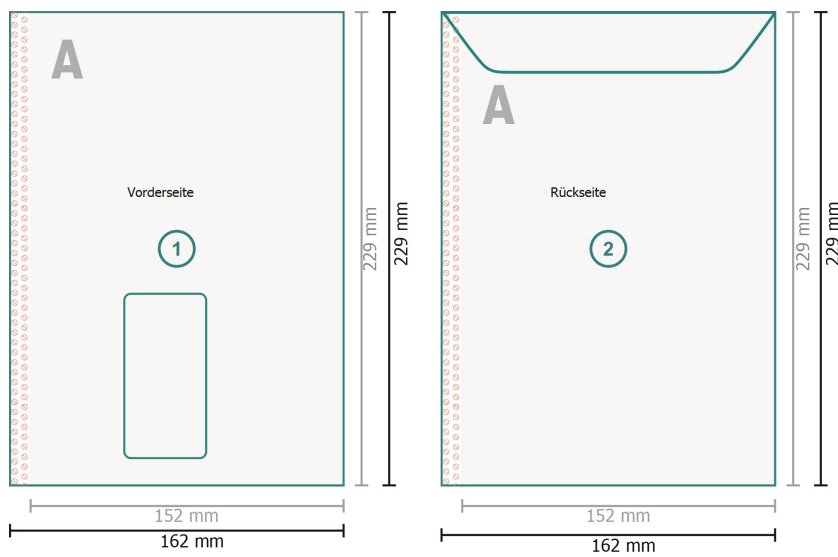

Versandtaschen Sonderfarben C5, mit Haftklebestreifen mit Fenster links, 90 g/m² Offsetpapier

**Endformat:**

16,2 x 22,9 cm

Bedruckbarer Bereich:

15,2 x 22,9 cm

Sicherheitsabstand:

4 mm

Abstand der Texte/Informationen zum Rand des Endformats, dies verhindert unerwünschten Anschnitt.

Zeichenerklärung

-  Beschnitt
-  Leserichtung
-  Endformat
-  Datenformat
-  Hier wird geschnitten/gestanzt
-  Nicht bedruckbar
-  Rillung/Falzung

Bitte beachten Sie:

Beschnittzugabe und Sicherheitsabstand wie angegeben anlegen.

Hintergrundfarben, Bilder oder Grafiken bis an den Rand des Datenformates anlegen.

Bei der Produktion können durch das Schneiden, Stanzen und Falzen Toleranzen auftreten.

Druckdatenhinweise finden Sie unter dem Menüpunkt *Druckdaten* auf www.onlineprinters.de