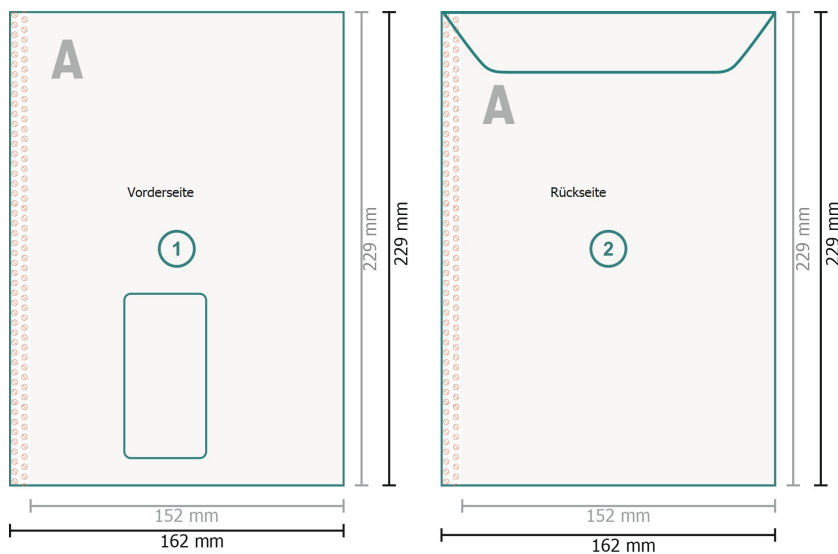

Versandtasche C5, 4/4-farbig mit Fenster links, 90 g/m² Offsetpapier

Endformat:

16,2 x 22,9 cm

Bedruckbarer Bereich:

15,2 x 22,9 cm

Sicherheitsabstand:

4 mm

Abstand der Texte/Informationen zum Rand des Endformats, dies verhindert unerwünschten Anschnitt.

Zeichenerklärung

-  Beschnitt
-  Leserichtung
-  Endformat
-  Datenformat
-  Hier wird geschnitten/gestanzt
-  Nicht bedruckbar
-  Rillung/Falzung

Bitte beachten Sie:

Beschnittzugabe und Sicherheitsabstand wie angegeben anlegen.

Hintergrundfarben, Bilder oder Grafiken bis an den Rand des Datenformates anlegen.

Bei der Produktion können durch das Schneiden, Stanzen und Falzen Toleranzen auftreten.

Druckdatenhinweise finden Sie unter dem Menüpunkt *Druckdaten* auf www.onlineprinters.de