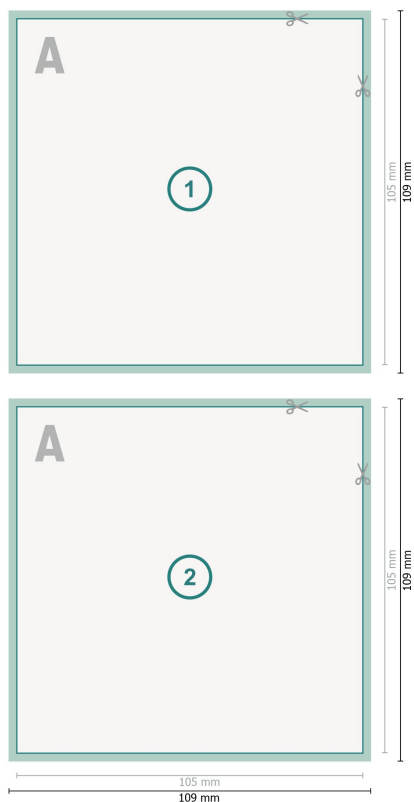

Flyer, A6-Quadrat, beidseitig bedruckt

Datenformat (inkl. 2 mm Beschnitt):

10,9 x 10,9 cm

Beschnitt:

2 mm

Endformat:

10,5 x 10,5 cm

Sicherheitsabstand:

4 mm

Abstand der Texte/Informationen zum Rand des Endformats, dies verhindert unerwünschten Anschnitt.

Zeichenerklärung

 Beschnitt

 Leserichtung

 Endformat

 Datenformat

 Hier wird geschnitten/gestanz