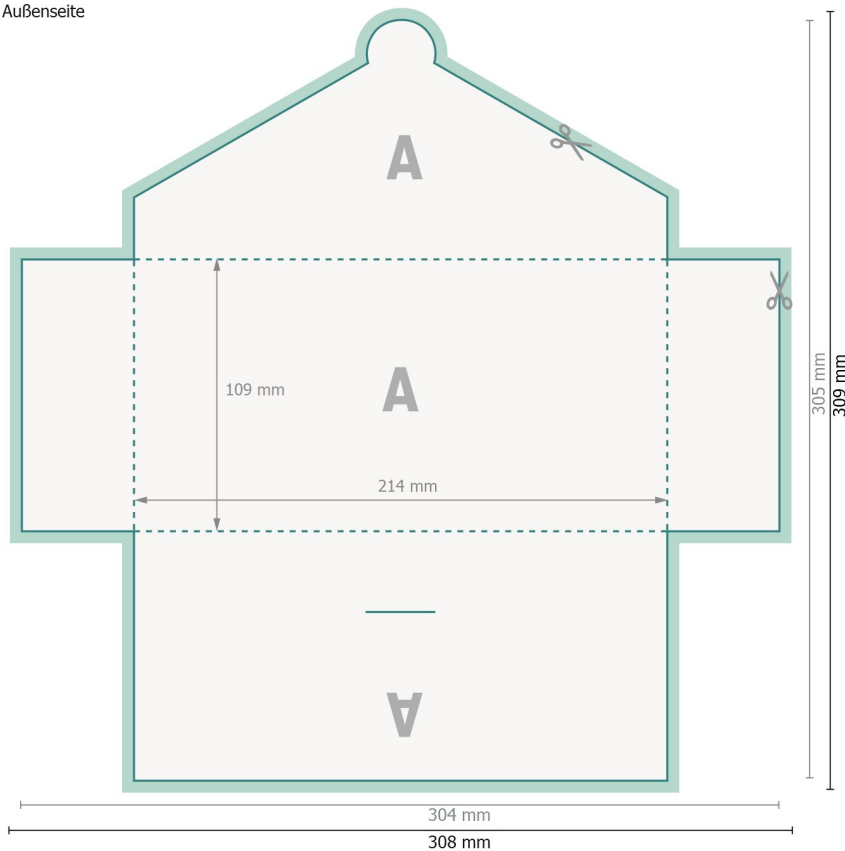

Gutscheinhülle mit Verschlusslasche für DIN lang, einseitig bedruckt

#51 Klapplaschen an allen Seiten

Außenseite

Datenformat (inkl. 2 mm Beschnitt):
30,8 x 30,9 cm

Endformat:
30,4 x 30,5 cm

Endformat (geschlossen):
21,4 x 10,9 cm

Beschnitt:
2 mm

Sicherheitsabstand:
4 mm

Abstand der Texte/Informationen zum Rand des Endformats, dies verhindert unerwünschten Anschnitt.

Zeichenerklärung

 Beschnitt

 Leserichtung

 Endformat

 Datenformat

 Hier wird geschnitten/gestanz

 Rillung/Falzung

Bitte beachten Sie:

Beschnittzugabe und Sicherheitsabstand wie angegeben anlegen.

Hintergrundfarben, Bilder oder Grafiken bis an den Rand des Datenformates anlegen.