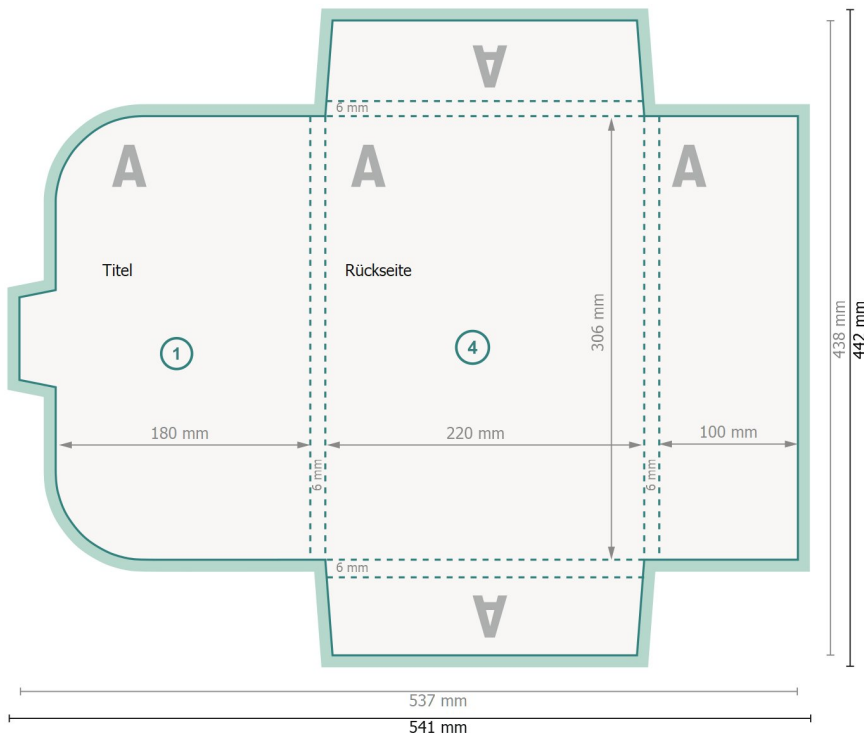

# Gutscheinhülle mit Verschlusslasche für DIN A4, beidseitig bedruckt

## #22 Klappaschen an allen Seiten

Außenseite

**Datenformat (inkl. 2 mm Beschnitt):**  
54,1 x 44,2 cm

**Endformat:**  
53,7 x 43,8 cm

**Endformat (geschlossen):**  
22 x 30,6 cm

**Beschnitt:**  
2 mm

**Sicherheitsabstand:**  
4 mm

Abstand der Texte/Informationen zum Rand des Endformats, dies verhindert unerwünschten Anschnitt.

Innenseite

### Zeichenerklärung

-  Beschnitt
-  Leserichtung
-  Endformat
-  Datenformat
-  Hier wird geschnitten/gestanzt
-  Rillung/Falzung