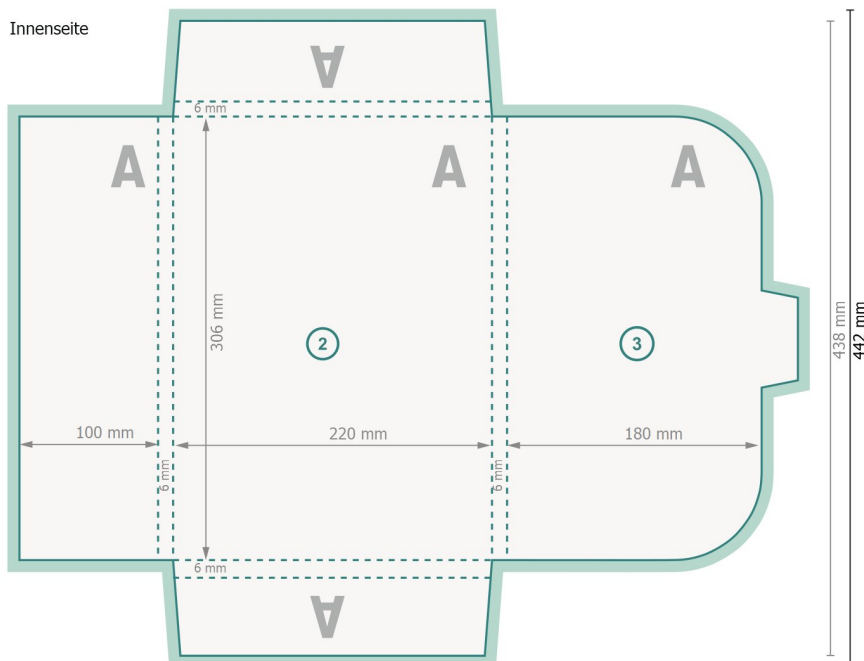

## #22 Klappaschen an allen Seiten

Außenseite

**Datenformat (inkl. 2 mm Beschnitt):**  
54,1 x 44,2 cm

**Endformat:**  
53,7 x 43,8 cm

**Endformat (geschlossen):**  
22 x 30,6 cm

**Beschnitt:**  
2 mm

**Sicherheitsabstand:**  
4 mm

Abstand der Texte/Informationen zum Rand des Endformats, dies verhindert unerwünschten Anschnitt.

Innenseite

### Zeichenerklärung

-  Beschnitt
-  Leserichtung
-  Endformat
-  Datenformat
-  Hier wird geschnitten/gestanzt
-  Rillung/Falzung