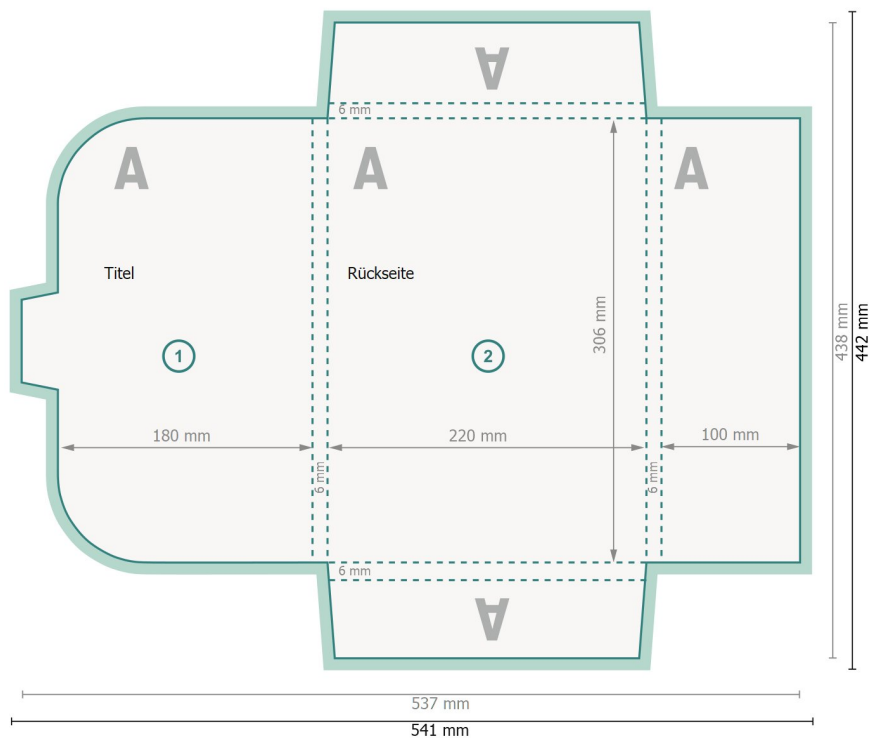

# Gutscheinhülle mit Verschlusslasche für DIN A4, einseitig bedruckt

## #22 Klapplaschen an allen Seiten

Außenseite

**Datenformat (inkl. 2 mm Beschnitt):**  
54,1 x 44,2 cm

**Endformat:**  
53,7 x 43,8 cm

**Endformat (geschlossen):**  
22 x 30,6 cm

**Beschnitt:**  
2 mm

**Sicherheitsabstand:**  
4 mm

Abstand der Texte/Informationen zum Rand des Endformats, dies verhindert unerwünschten Anschnitt.

### Zeichenerklärung

-  Beschnitt
-  Leserichtung
-  Endformat
-  Datenformat
-  Hier wird geschnitten/gestanz
-  Rillung/Falzung