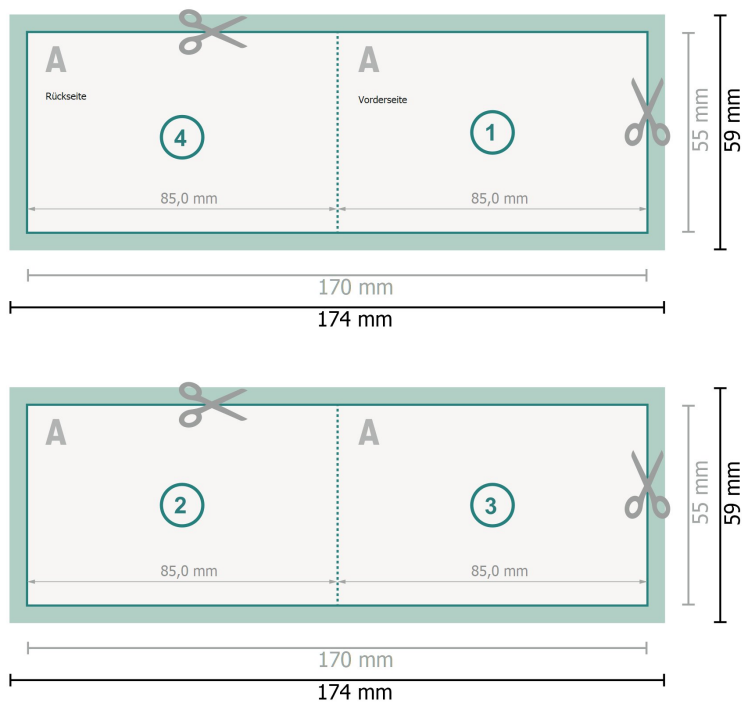

Klappkarten, Querformat, 8,5 x 5,5 cm

1-Bruch Falz

Datenformat (inkl. 2 mm Beschnitt):
17,4 x 5,9 cm

Beschnitt:
2 mm

Endformat:
17 x 5,5 cm

Endformat (geschlossen):
8,5 x 5,5 cm

Sicherheitsabstand:
4 mm
Abstand der Texte/Informationen zum Rand des Endformats, dies verhindert unerwünschten Anschnitt.

Zeichenerklärung

-  Beschnitt
-  Leserichtung
-  Endformat
-  Datenformat
-  Rillung/Falzung

Bitte beachten Sie:

Beschnittzugabe und Sicherheitsabstand wie angegeben anlegen.

Hintergrundfarben, Bilder oder Grafiken bis an den Rand des Datenformates anlegen.