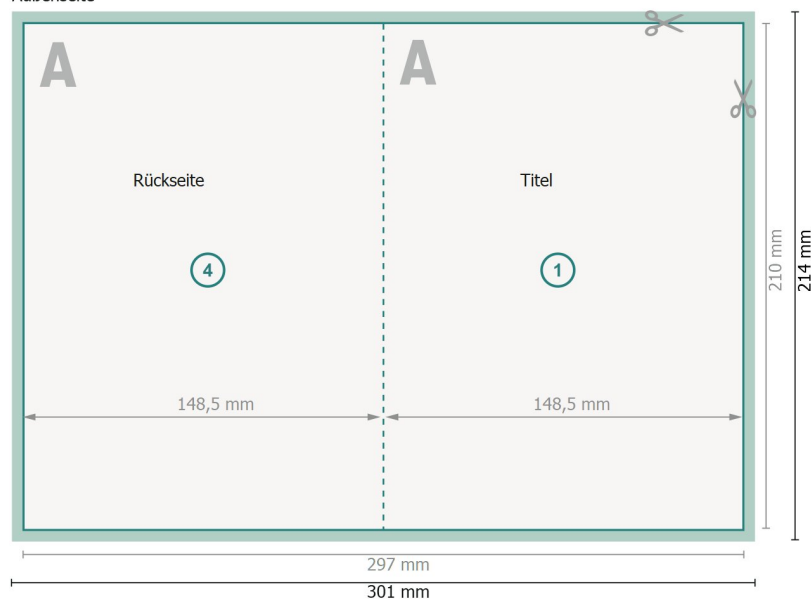

# Klappkarten Hochformat, DIN A5

## 1-Bruch Falz

Außenseite

**Datenformat (inkl. 2 mm Beschnitt):**  
30,1 x 21,4 cm

**Beschnitt:**  
2 mm

**Endformat:**  
29,7 x 21 cm

**Endformat (geschlossen):**  
14,8 x 21 cm

**Sicherheitsabstand:**  
4 mm

Abstand der Texte/Informationen zum Rand des Endformats, dies verhindert unerwünschten Anschnitt.

Innenseite

### Zeichenerklärung

 Beschnitt

 Leserichtung

 Endformat

 Datenformat

 Hier wird geschnitten/gestanz