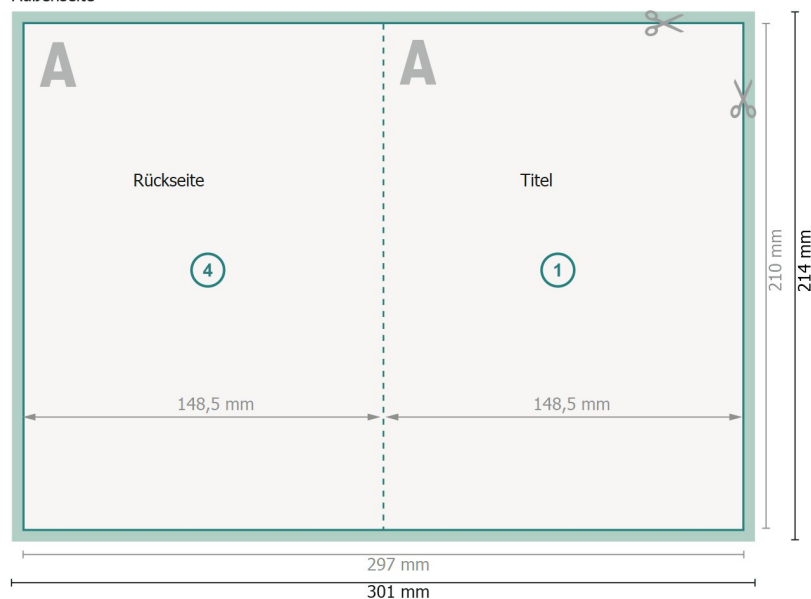

Klappkarten Hochformat, DIN A5

1-Bruch Falz

Außenseite

Datenformat (inkl. 2 mm Beschnitt):
30,1 x 21,4 cm

Beschnitt:
2 mm

Endformat:
29,7 x 21 cm

Endformat (geschlossen):
14,8 x 21 cm

Sicherheitsabstand:
4 mm

Abstand der Texte/Informationen zum Rand des Endformats, dies verhindert unerwünschten Anschnitt.

Innenseite

Zeichenerklärung

-  Beschnitt
-  Leserichtung
-  Endformat
-  Datenformat
-  Hier wird geschnitten/gestanz