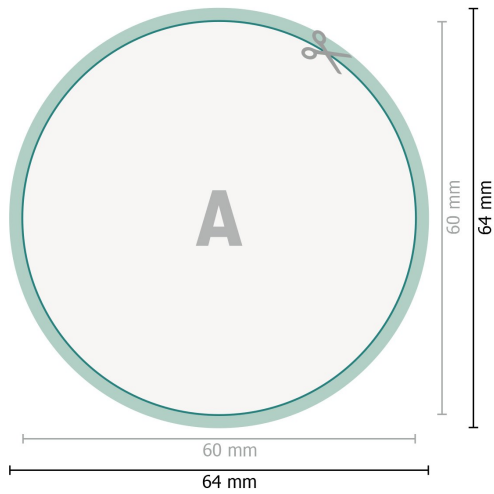

Aufkleber, rund, 6,0 cm Durchmesser

Datenformat (inkl. 2 mm Beschnitt):
6,4 x 6,4 cm

Beschnitt:
2 mm

Endformat:
6 x 6 cm

Sicherheitsabstand:
4 mm
Abstand der Texte/Informationen zum Rand des Endformats, dies verhindert unerwünschten Anschnitt.

Zeichenerklärung

 Beschnitt

 Leserichtung

 Endformat

 Datenformat

 Hier wird geschnitten/gestanz

Bitte beachten Sie:

Beschnittzugabe und Sicherheitsabstand wie angegeben anlegen.

Hintergrundfarben, Bilder oder Grafiken bis an den Rand des Datenformates anlegen.

Bei der Produktion können durch das Schneiden, Stanzen und Falzen Toleranzen auftreten.

Druckdatenhinweise finden Sie unter dem Menüpunkt *Druckdaten* auf www.onlineprinters.de