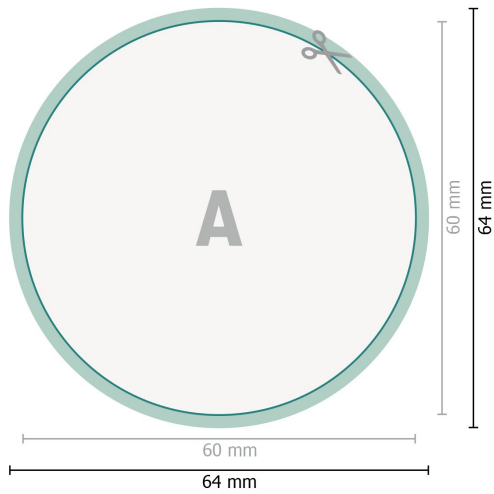

Aufkleber, rund, 6,0 cm Durchmesser

Datenformat (inkl. mm Beschnitt):
6,4 x 6,4 cm

Beschnitt:
mm

Endformat:
6 x 6 cm

Sicherheitsabstand:
4 mm
Abstand der Texte/Informationen zum Rand des Endformats, dies verhindert unerwünschten Anschnitt.

Zeichenerklärung

-  Beschnitt
-  Leserichtung
-  Endformat
-  Datenformat
-  Hier wird geschnitten/gestanz

Bitte beachten Sie:

Beschnittzugabe und Sicherheitsabstand wie angegeben anlegen.

Hintergrundfarben, Bilder oder Grafiken bis an den Rand des Datenformates anlegen.