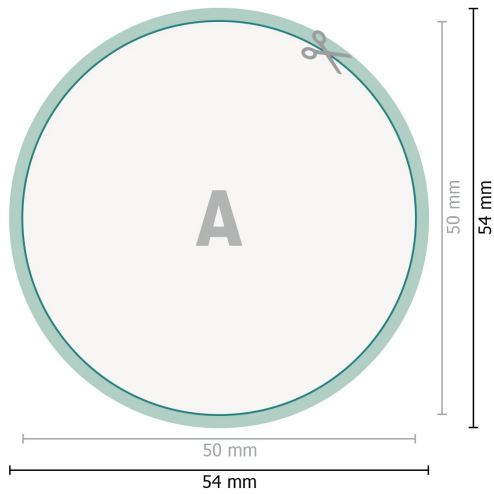

Aufkleber, rund, 5,0 cm Durchmesser

Datenformat (inkl. 2 mm Beschnitt):
5,4 x 5,4 cm

Beschnitt:
2 mm

Endformat:
5 x 5 cm

Sicherheitsabstand:
4 mm
Abstand der Texte/Informationen zum Rand des Endformats, dies verhindert unerwünschten Anschnitt.

Zeichenerklärung

 Beschnitt

 Leserichtung

 Endformat

 Datenformat

 Hier wird geschnitten/gestanz

Bitte beachten Sie:

Beschnittzugabe und Sicherheitsabstand wie angegeben anlegen.

Hintergrundfarben, Bilder oder Grafiken bis an den Rand des Datenformates anlegen.

Bei der Produktion können durch das Schneiden, Stanzen und Falzen Toleranzen auftreten.

Druckdatenhinweise finden Sie unter dem Menüpunkt *Druckdaten* auf www.onlineprinters.de