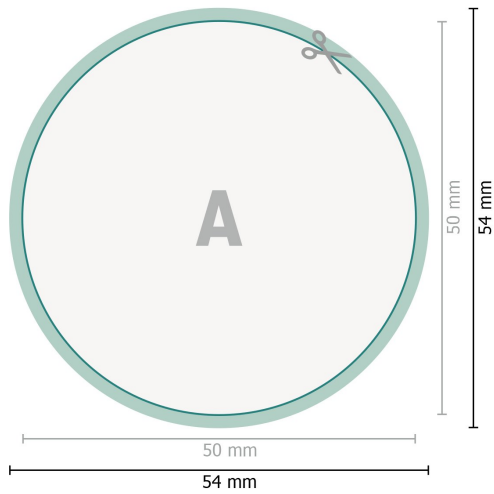

Aufkleber, rund, 5,0 cm Durchmesser

Datenformat (inkl. mm Beschnitt):
5,4 x 5,4 cm

Beschnitt:
mm

Endformat:
5 x 5 cm

Sicherheitsabstand:
4 mm
Abstand der Texte/Informationen zum Rand des Endformats, dies verhindert unerwünschten Anschnitt.

Zeichenerklärung

 Beschnitt

 Leserichtung

 Endformat

 Datenformat

 Hier wird geschnitten/gestanz

Bitte beachten Sie:

Beschnittzugabe und Sicherheitsabstand wie angegeben anlegen.

Hintergrundfarben, Bilder oder Grafiken bis an den Rand des Datenformates anlegen.

Bei der Produktion können durch das Schneiden, Stanzen und Falzen Toleranzen auftreten.

Druckdatenhinweise finden Sie unter dem Menüpunkt *Druckdaten* auf www.onlineprinters.de