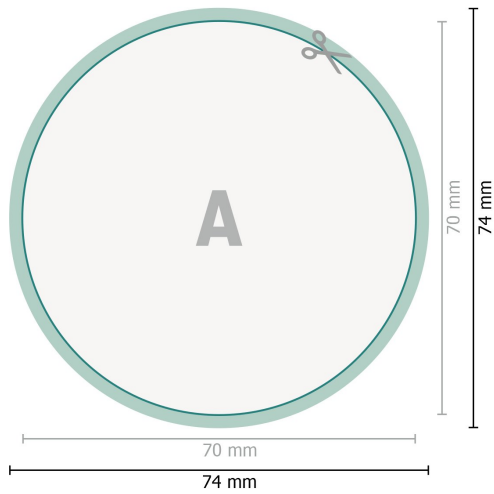

# Aufkleber, rund, 7,0 cm Durchmesser

**Datenformat (inkl. mm Beschnitt):**  
7,4 x 7,4 cm

**Beschnitt:**  
mm

**Endformat:**  
7 x 7 cm

**Sicherheitsabstand:**  
4 mm  
Abstand der Texte/Informationen zum Rand des Endformats, dies verhindert unerwünschten Anschnitt.

## Zeichenerklärung

 Beschnitt

 Leserichtung

 Endformat

 Datenformat

 Hier wird geschnitten/gestanz