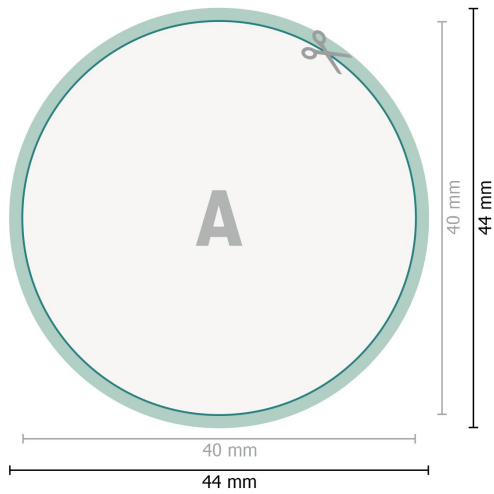

Aufkleber, rund, 4,0 cm Durchmesser

Datenformat (inkl. 2 mm Beschnitt):
4,4 x 4,4 cm

Beschnitt:
2 mm

Endformat:
4 x 4 cm

Sicherheitsabstand:
4 mm
Abstand der Texte/Informationen zum Rand des Endformats, dies verhindert unerwünschten Anschnitt.

Zeichenerklärung

-  Beschnitt
-  Leserichtung
-  Endformat
-  Datenformat
-  Hier wird geschnitten/gestanz

Bitte beachten Sie:

Beschnittzugabe und Sicherheitsabstand wie angegeben anlegen.

Hintergrundfarben, Bilder oder Grafiken bis an den Rand des Datenformates anlegen.