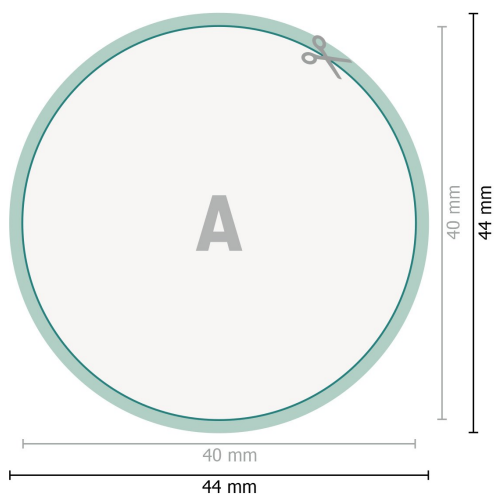

# Aufkleber, rund, 4,0 cm Durchmesser

**Datenformat (inkl. mm Beschnitt):**  
4,4 x 4,4 cm

**Beschnitt:**  
mm

**Endformat:**  
4 x 4 cm

**Sicherheitsabstand:**  
4 mm  
Abstand der Texte/Informationen zum Rand des Endformats, dies verhindert unerwünschten Anschnitt.

## Zeichenerklärung

-  Beschnitt
-  Leserichtung
-  Endformat
-  Datenformat
-  Hier wird geschnitten/gestanz