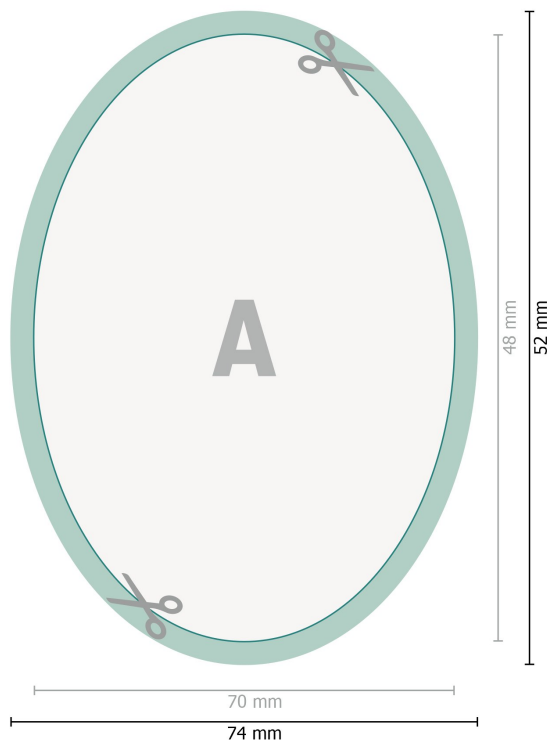

Aufkleber, Oval, 7,0 cm x 4,8 cm

Datenformat (inkl. mm Beschnitt):
7,4 x 5,2 cm

Beschnitt:
mm

Endformat:
7 x 4,8 cm

Sicherheitsabstand:
4 mm
Abstand der Texte/Informationen zum Rand des Endformats, dies verhindert unerwünschten Anschnitt.

Zeichenerklärung

-  Beschnitt
-  Leserichtung
-  Endformat
-  Datenformat
-  Hier wird geschnitten/gestanz

Bitte beachten Sie:

Beschnittzugabe und Sicherheitsabstand wie angegeben anlegen.

Hintergrundfarben, Bilder oder Grafiken bis an den Rand des Datenformates anlegen.