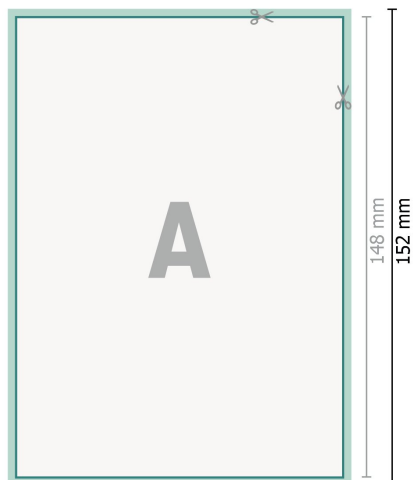

# Hochzeitskarten Hochformat, DIN A6

2-seitig, 300 g/m<sup>2</sup> Bilderdruckpapier

Vorderseite

**Datenformat (inkl. 2 mm Beschnitt):**

10,9 x 15,2 cm

**Beschnitt:**

2 mm

**Endformat:**

10,5 x 14,8 cm

**Sicherheitsabstand:**

4 mm

Abstand der Texte/Informationen zum Rand des Endformats, dies verhindert unerwünschten Anschnitt.

Rückseite

## Zeichenerklärung

 Beschnitt

 Leserichtung

 Endformat

 Datenformat

 Hier wird geschnitten/gestanz