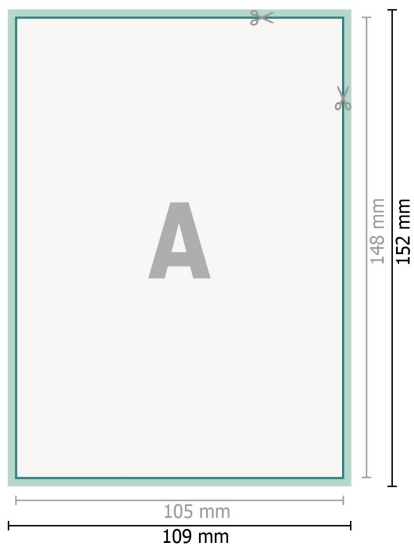

# Hochzeitskarten Hochformat, DIN A6

2-seitig, 300 g/m<sup>2</sup> Bilderdruckpapier

Vorderseite

**Datenformat (inkl. 2 mm Beschnitt):**

10,9 x 15,2 cm

**Beschnitt:**

2 mm

**Endformat:**

10,5 x 14,8 cm

**Sicherheitsabstand:**

4 mm

Abstand der Texte/Informationen zum Rand des Endformats, dies verhindert unerwünschten Anschnitt.

Rückseite

## Zeichenerklärung

 Beschnitt

 Leserichtung

 Endformat

 Datenformat

 Hier wird geschnitten/gestanz