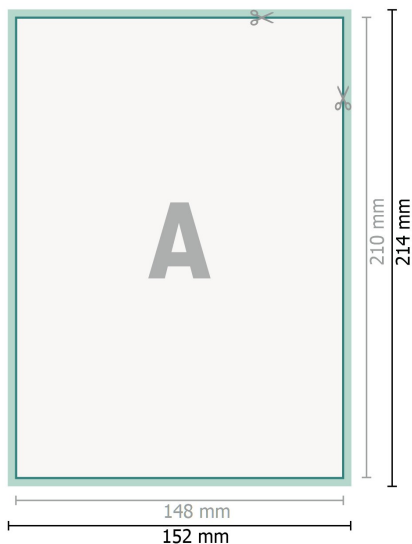

# Hochzeitskarten Hochformat, DIN A5

2-seitig, 300 g/m<sup>2</sup> Bilderdruckpapier

Vorderseite

**Datenformat (inkl. 2 mm Beschnitt):**

15,2 x 21,4 cm

**Beschnitt:**

2 mm

**Endformat:**

14,8 x 21 cm

**Sicherheitsabstand:**

4 mm

Abstand der Texte/Informationen zum Rand des Endformats, dies verhindert unerwünschten Anschnitt.

Rückseite

## Zeichenerklärung

 Beschnitt

 Leserichtung

 Endformat

 Datenformat

 Hier wird geschnitten/gestanz