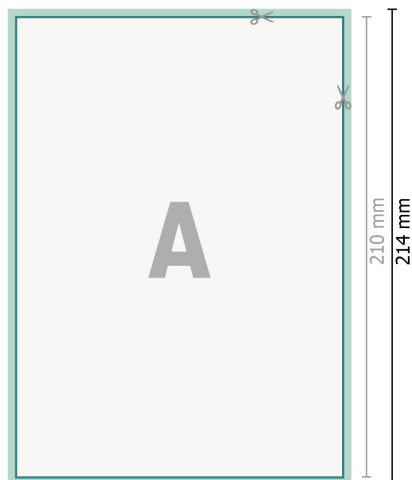

# Hochzeitskarten Hochformat, DIN A5

2-seitig, 300 g/m<sup>2</sup> Bilderdruckpapier

Vorderseite

**Datenformat (inkl. 2 mm Beschnitt):**

15,2 x 21,4 cm

**Beschnitt:**

2 mm

**Endformat:**

14,8 x 21 cm

**Sicherheitsabstand:**

4 mm

Abstand der Texte/Informationen zum Rand des Endformats, dies verhindert unerwünschten Anschnitt.

Rückseite

## Zeichenerklärung

 Beschnitt

 Leserichtung

 Endformat

 Datenformat

 Hier wird geschnitten/gestanz