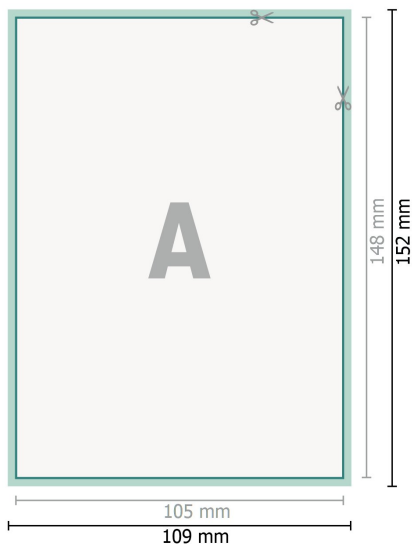

# Hochzeitskarten Hochformat, DIN A6

2-seitig, 300 g/m<sup>2</sup> Bilderdruckpapier

Vorderseite

**Datenformat (inkl. 2 mm Beschnitt):**

10,9 x 15,2 cm

**Beschnitt:**

2 mm

**Endformat:**

10,5 x 14,8 cm

**Sicherheitsabstand:**

4 mm

Abstand der Texte/Informationen zum Rand des Endformats, dies verhindert unerwünschten Anschnitt.

Rückseite

## Zeichenerklärung

 Beschnitt

 Leserichtung

 Endformat

 Datenformat

 Hier wird geschnitten/gestanz