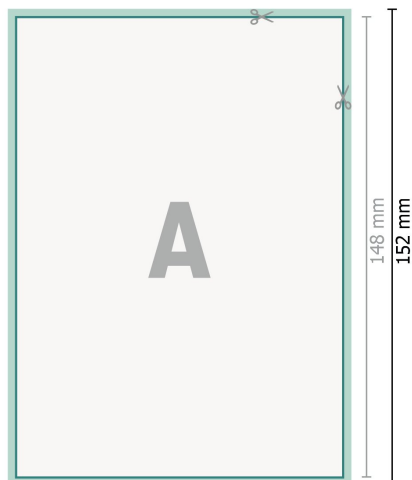

# Hochzeitskarten Hochformat, DIN A6

2-seitig, 300 g/m<sup>2</sup> Bilderdruckpapier

Vorderseite

**Datenformat (inkl. 2 mm Beschnitt):**

10,9 x 15,2 cm

**Beschnitt:**

2 mm

**Endformat:**

10,5 x 14,8 cm

**Sicherheitsabstand:**

4 mm

Abstand der Texte/Informationen zum Rand des Endformats, dies verhindert unerwünschten Anschnitt.

Rückseite

## Zeichenerklärung

 Beschnitt

 Leserichtung

 Endformat

 Datenformat

 Hier wird geschnitten/gestanz