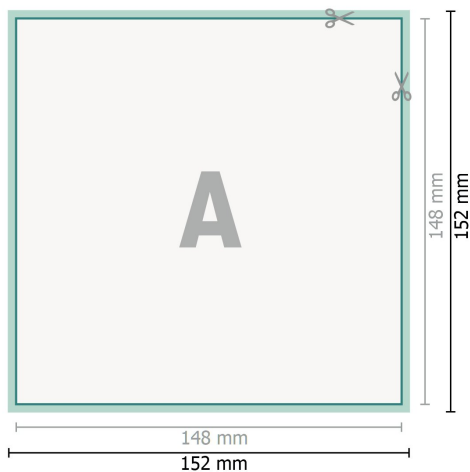

Hochzeitskarten, DIN A5-Quadrat

2-seitig, 300 g/m² Bilderdruckpapier

Vorderseite

Rückseite

Datenformat (inkl. 2 mm Beschnitt):

15,2 x 15,2 cm

Beschnitt:

2 mm

Endformat:

14,8 x 14,8 cm

Sicherheitsabstand:

4 mm

Abstand der Texte/Informationen zum Rand des Endformats, dies verhindert unerwünschten Anschnitt.

Zeichenerklärung

 Beschnitt

 Leserichtung

 Endformat

 Datenformat

 Hier wird geschnitten/gestanz

Bitte beachten Sie:

Beschnittzugabe und Sicherheitsabstand wie angegeben anlegen.

Hintergrundfarben, Bilder oder Grafiken bis an den Rand des Datenformates anlegen.