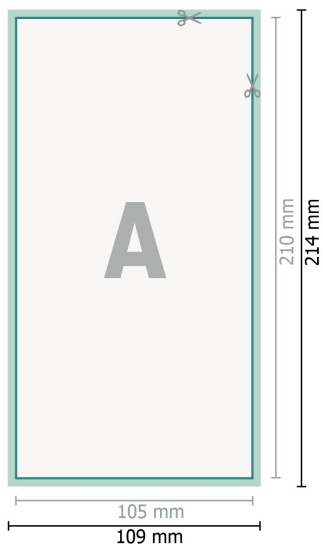

Hochzeitskarten Hochformat, DIN lang

2-seitig, 300 g/m² Bilderdruckpapier

Vorderseite

Rückseite

Datenformat (inkl. 2 mm Beschnitt):

10,9 x 21,4 cm

Beschnitt:

2 mm

Endformat:

10,5 x 21 cm

Sicherheitsabstand:

4 mm

Abstand der Texte/Informationen zum Rand des Endformats, dies verhindert unerwünschten Anschnitt.

Zeichenerklärung

 Beschnitt

 Leserichtung