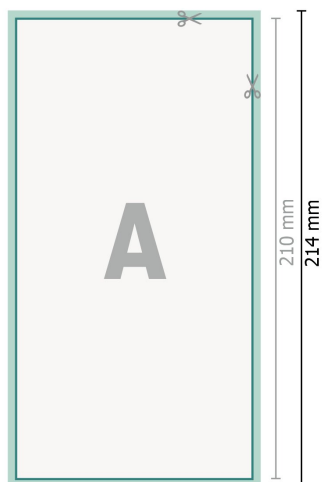

Hochzeitskarten Hochformat, DIN lang

2-seitig, 300 g/m² Bilderdruckpapier

Vorderseite

Rückseite

Datenformat (inkl. 2 mm Beschnitt):

10,9 x 21,4 cm

Beschnitt:

2 mm

Endformat:

10,5 x 21 cm

Sicherheitsabstand:

4 mm

Abstand der Texte/Informationen zum Rand des Endformats, dies verhindert unerwünschten Anschnitt.

Zeichenerklärung

 Beschnitt

 Leserichtung