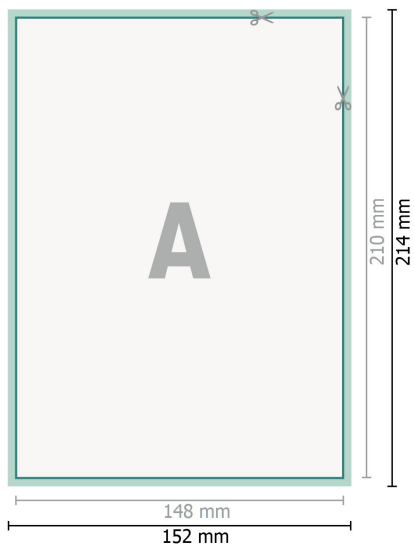

Hochzeitskarten Hochformat, DIN A5

2-seitig, 300 g/m² Bilderdruckpapier

Vorderseite

Rückseite

Datenformat (inkl. 2 mm Beschnitt):

15,2 x 21,4 cm

Beschnitt:

2 mm

Endformat:

14,8 x 21 cm

Sicherheitsabstand:

4 mm

Abstand der Texte/Informationen zum Rand des Endformats, dies verhindert unerwünschten Anschnitt.

Zeichenerklärung

 Beschnitt

 Leserichtung