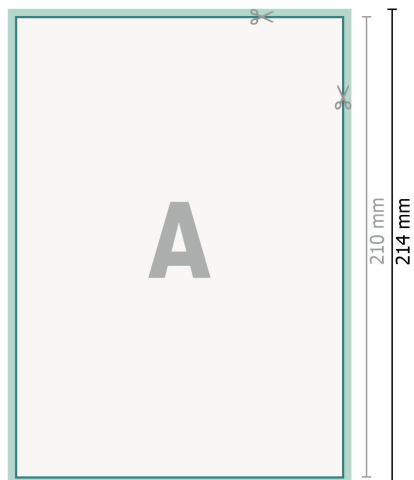

Hochzeitskarten Hochformat, DIN A5

2-seitig, 300 g/m² Bilderdruckpapier

Vorderseite

Rückseite

Datenformat (inkl. 2 mm Beschnitt):

15,2 x 21,4 cm

Beschnitt:

2 mm

Endformat:

14,8 x 21 cm

Sicherheitsabstand:

4 mm

Abstand der Texte/Informationen zum Rand des Endformats, dies verhindert unerwünschten Anschnitt.

Zeichenerklärung

 Beschnitt

 Leserichtung