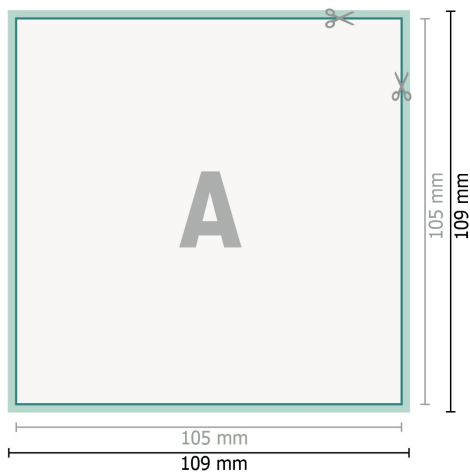

Hochzeitskarten, DIN A6-Quadrat

2-seitig, 300 g/m² Bilderdruckpapier

Vorderseite

Rückseite

Datenformat (inkl. 2 mm Beschnitt):

10,9 x 10,9 cm

Beschnitt:

2 mm

Endformat:

10,5 x 10,5 cm

Sicherheitsabstand:

4 mm

Abstand der Texte/Informationen zum Rand des Endformats, dies verhindert unerwünschten Anschnitt.

Zeichenerklärung

 Beschnitt

 Leserichtung

 Endformat

 Datenformat

 Hier wird geschnitten/gestanz

Bitte beachten Sie:

Beschnittzugabe und Sicherheitsabstand wie angegeben anlegen.

Hintergrundfarben, Bilder oder Grafiken bis an den Rand des Datenformates anlegen.