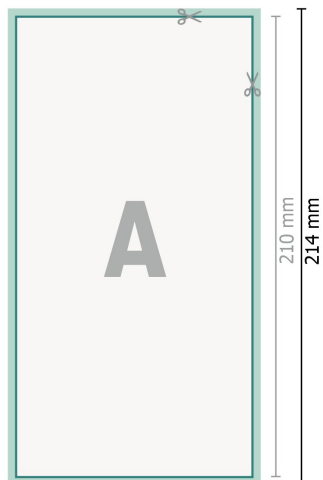

Hochzeitskarten Hochformat, DIN lang

2-seitig, 300 g/m² Bilderdruckpapier

Vorderseite

Rückseite

Datenformat (inkl. 2 mm Beschnitt):

10,9 x 21,4 cm

Beschnitt:

2 mm

Endformat:

10,5 x 21 cm

Sicherheitsabstand:

4 mm

Abstand der Texte/Informationen zum Rand des Endformats, dies verhindert unerwünschten Anschnitt.

Zeichenerklärung

 Beschnitt

 Leserichtung