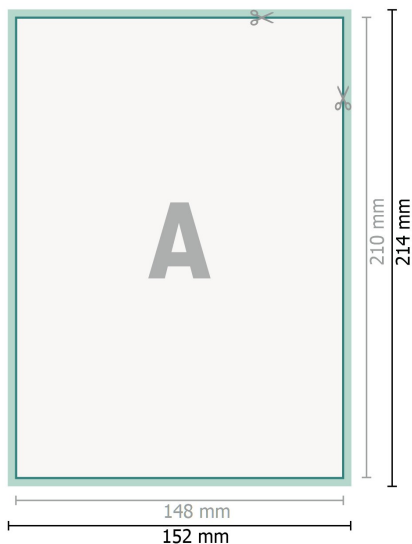

Hochzeitskarten Hochformat, DIN A5

2-seitig, 300 g/m² Bilderdruckpapier

Vorderseite

Datenformat (inkl. 2 mm Beschnitt):

15,2 x 21,4 cm

Beschnitt:

2 mm

Endformat:

14,8 x 21 cm

Sicherheitsabstand:

4 mm

Abstand der Texte/Informationen zum Rand des Endformats, dies verhindert unerwünschten Anschnitt.

Rückseite

Zeichenerklärung

 Beschnitt

 Leserichtung