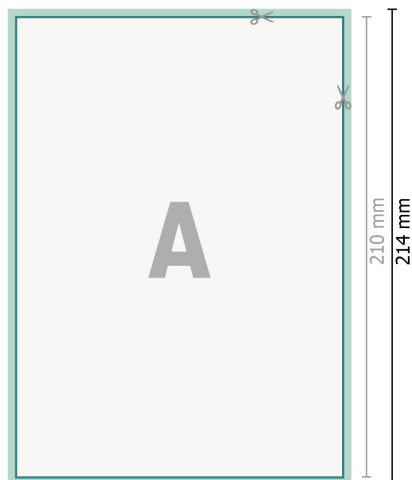

Hochzeitskarten Hochformat, DIN A5

2-seitig, 300 g/m² Bilderdruckpapier

Vorderseite

Datenformat (inkl. 2 mm Beschnitt):

15,2 x 21,4 cm

Beschnitt:

2 mm

Endformat:

14,8 x 21 cm

Sicherheitsabstand:

4 mm

Abstand der Texte/Informationen zum Rand des Endformats, dies verhindert unerwünschten Anschnitt.

Rückseite

Zeichenerklärung

 Beschnitt

 Leserichtung