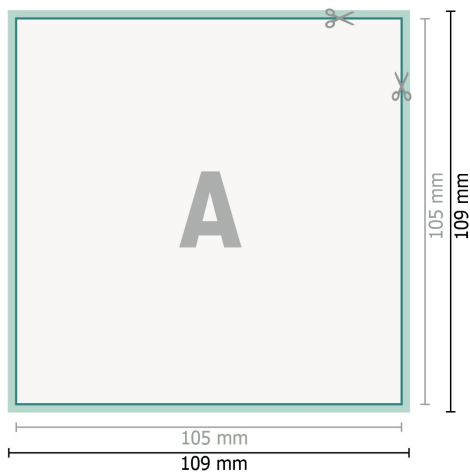

# Hochzeitskarten, DIN A6-Quadrat

2-seitig, 300 g/m<sup>2</sup> Bilderdruckpapier

Vorderseite

Rückseite

**Datenformat (inkl. 2 mm Beschnitt):**

10,9 x 10,9 cm

**Beschnitt:**

2 mm

**Endformat:**

10,5 x 10,5 cm

**Sicherheitsabstand:**

4 mm

Abstand der Texte/Informationen zum Rand des Endformats, dies verhindert unerwünschten Anschnitt.

## Zeichenerklärung

 Beschnitt

 Leserichtung

 Endformat

 Datenformat

 Hier wird geschnitten/gestanz