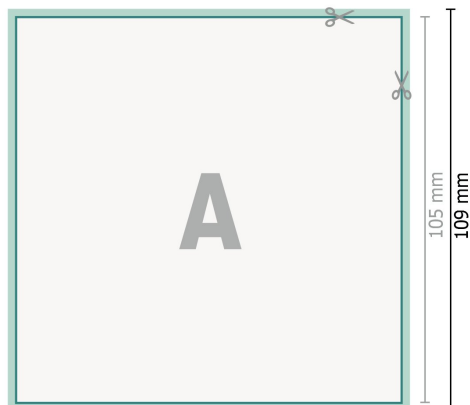

# Hochzeitskarten, DIN A6-Quadrat

2-seitig, 300 g/m<sup>2</sup> Bilderdruckpapier

Vorderseite

Rückseite

**Datenformat (inkl. 2 mm Beschnitt):**

10,9 x 10,9 cm

**Beschnitt:**

2 mm

**Endformat:**

10,5 x 10,5 cm

**Sicherheitsabstand:**

4 mm

Abstand der Texte/Informationen zum Rand des Endformats, dies verhindert unerwünschten Anschnitt.

## Zeichenerklärung

 Beschnitt

 Leserichtung

 Endformat

 Datenformat

 Hier wird geschnitten/gestanz