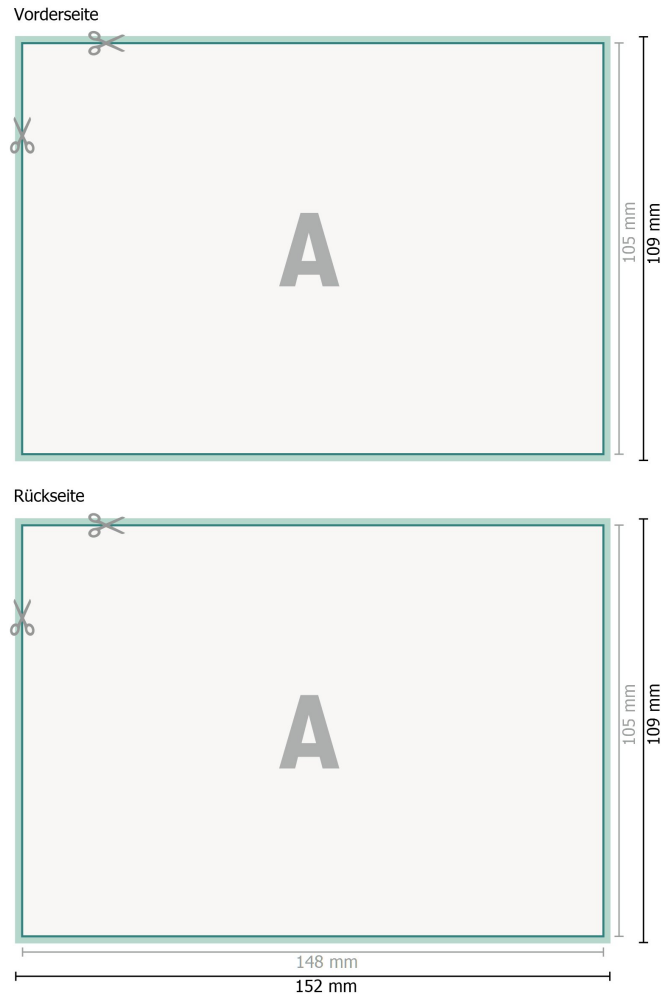

# Selbstdurchschreibe-Sätze, Querformat, DIN A6

## Datenformat (inkl. 2 mm Beschnitt):

15,2 x 10,9 cm

## Beschnitt:

2 mm

## Endformat:

14,8 x 10,5 cm