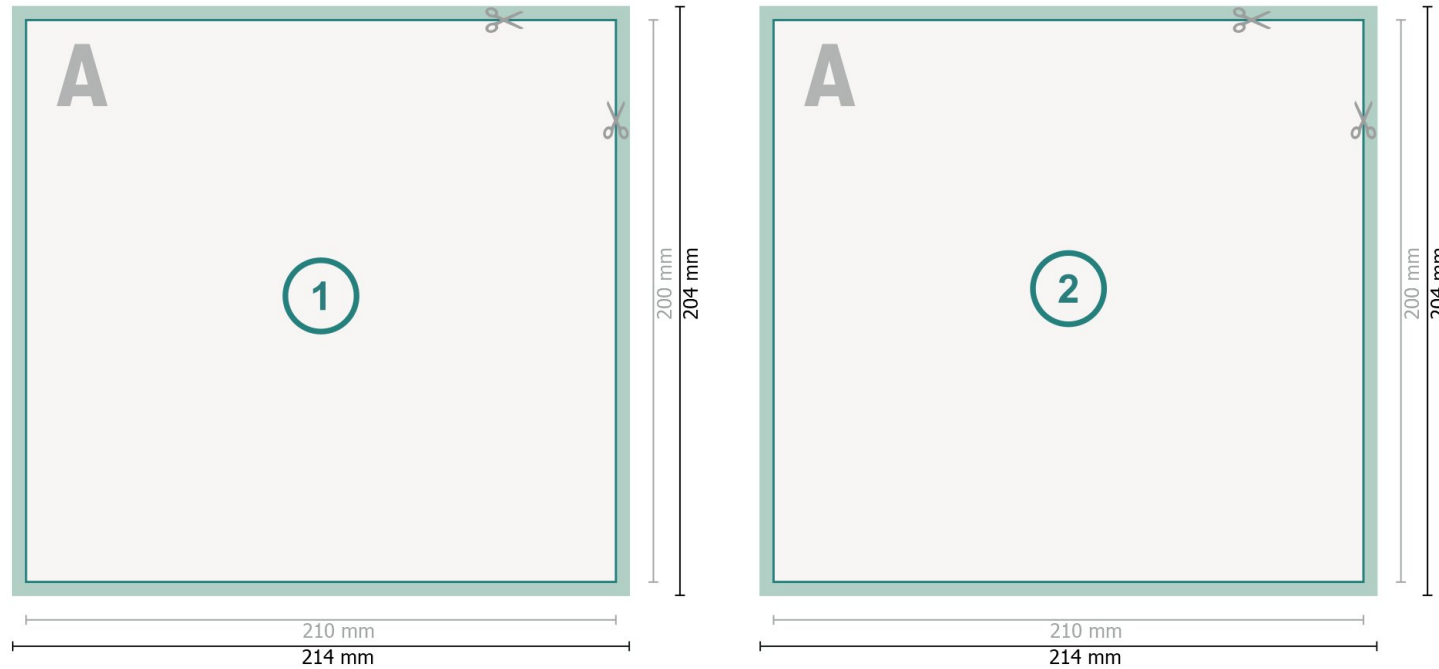

# Selbstdurchschreibe-Sätze, Hochformat, 21 x 20 cm, 4/1-farbig

## Datenformat (inkl. 2 mm Beschnitt):

21,4 x 20,4 cm

## Beschnitt:

2 mm

## Endformat:

21 x 20 cm