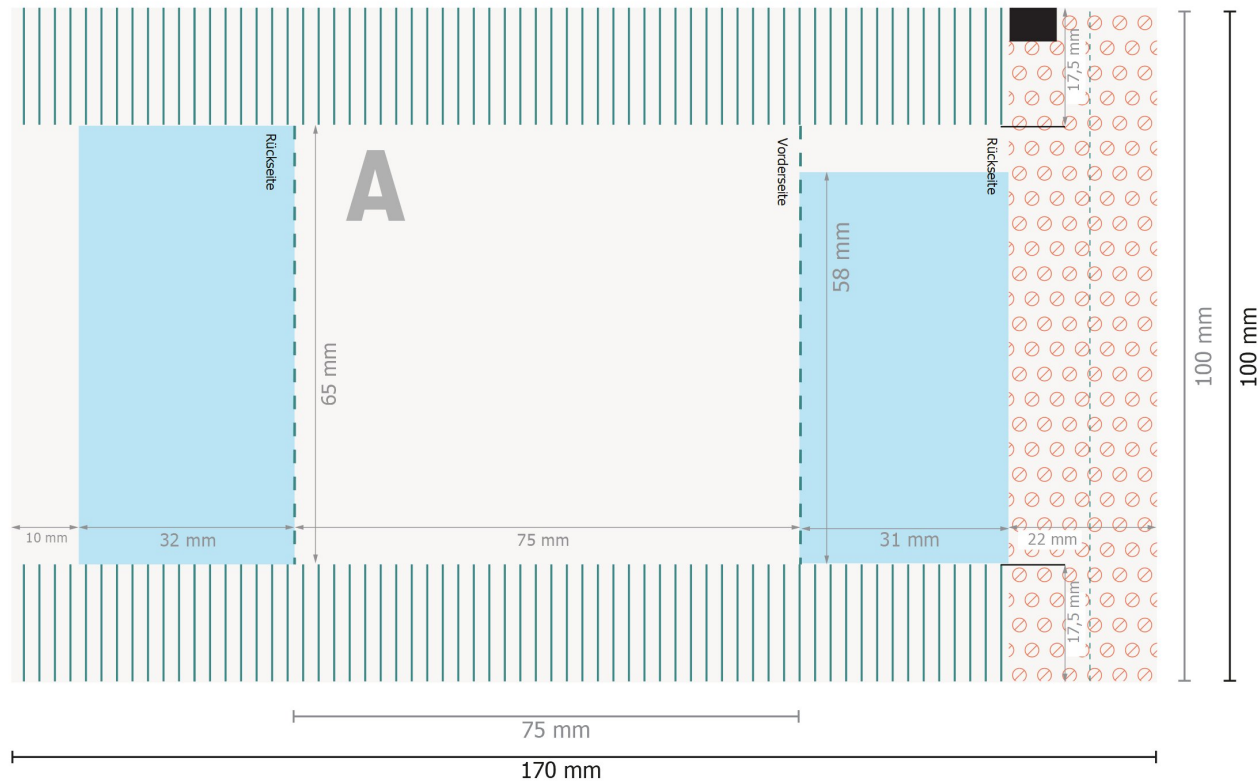

M&M'S® Süßigkeiten

M&M'S® Crispy

■ Bereich für Inhaltsangaben.

Datenformat:
17 x 10 cm

Endformat (geschlossen):
7,5 x 10 cm

Sicherheitsabstand:
4 mm
Abstand der Texte/Informationen zum Rand des Endformats, dies verhindert unerwünschten Anschnitt.

Bitte beachten Sie:

Beschnittzugabe und Sicherheitsabstand wie angegeben anlegen.

Hintergrundfarben, Bilder oder Grafiken bis an den Rand des Datenformates anlegen.

Bei der Produktion können durch das Schneiden, Stanzen und Falzen Toleranzen auftreten.