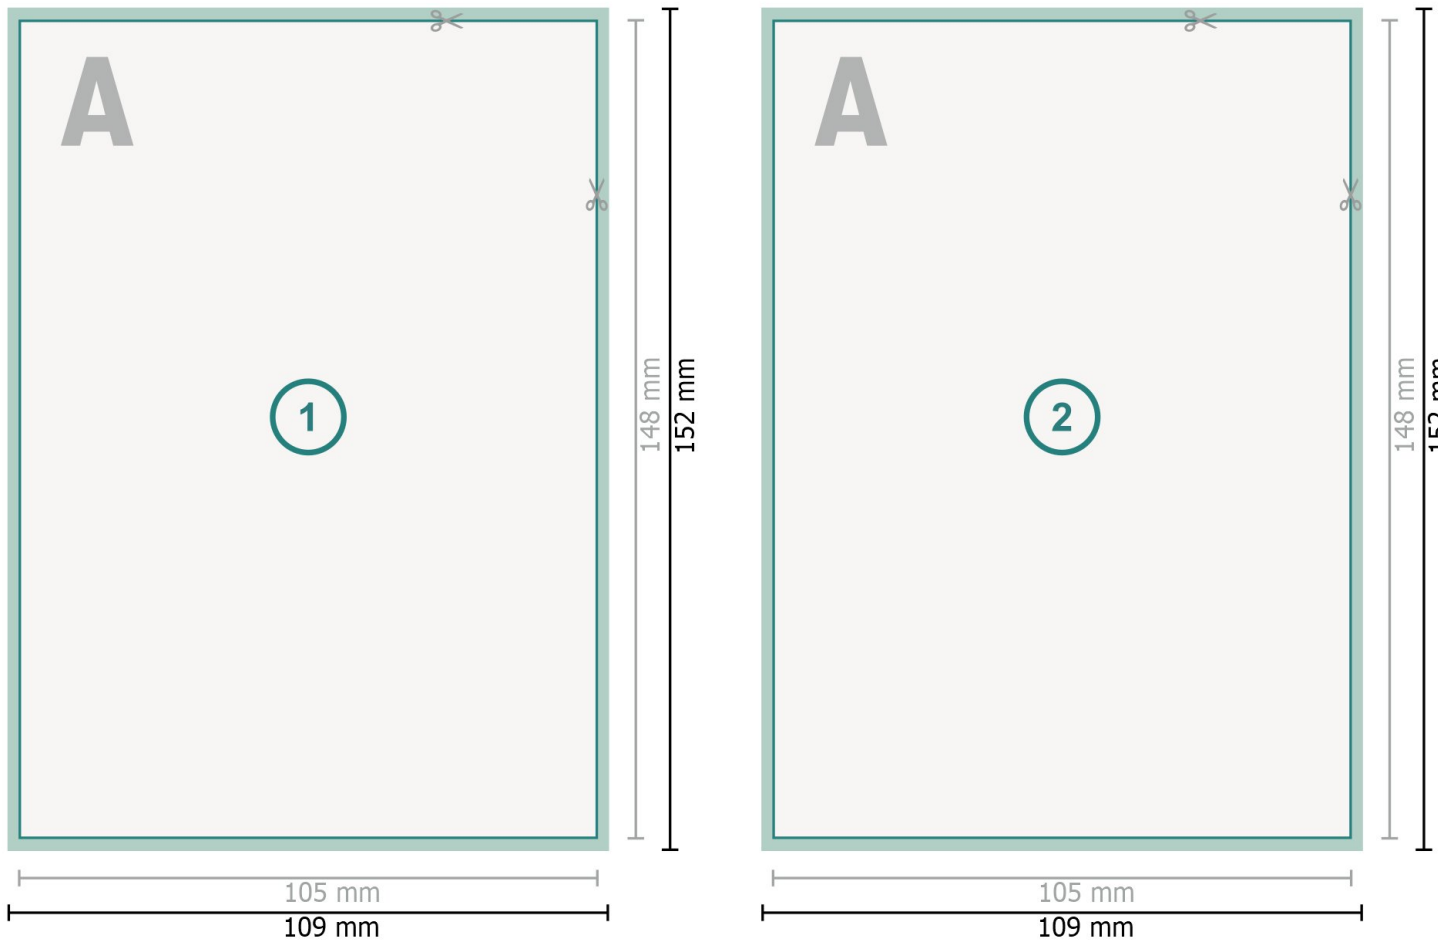

Postkarten mit partiellem Relieflack, DIN A6

Datenformat (inkl. mm Beschnitt):
10,9 x 15,2 cm

Beschnitt:
mm

Endformat:
10,5 x 14,8 cm

Sicherheitsabstand:
4 mm
Abstand der Texte/Informationen zum Rand des Endformats, dies verhindert unerwünschten Anschnitt.

Bitte beachten Sie:

Beschnittzugabe und Sicherheitsabstand wie angegeben anlegen.

Hintergrundfarben, Bilder oder Grafiken bis an den Rand des Datenformates anlegen.

Bei der Produktion können durch das Schneiden, Stanzen und Falzen Toleranzen auftreten.