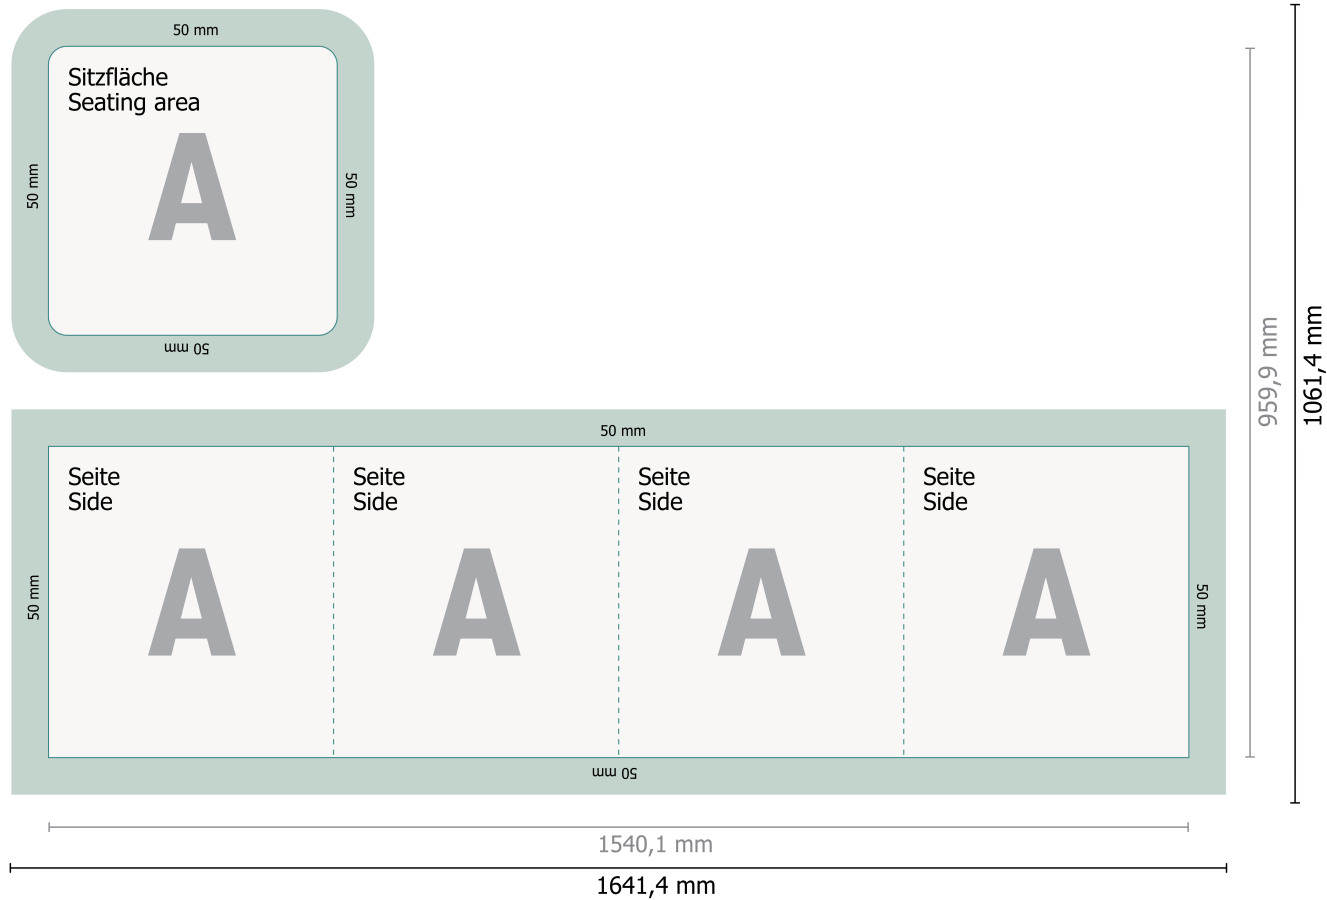

Sitzwürfel

Datenformat (inkl. Nahtzugabe):

164,14 x 106,14 cm

Endformat:

154,01 x 95,99 cm

Bitte entfernen Sie die Stanzkontur aus der Downloadvorlage, bevor Sie Ihre Druckdaten generieren.
Bitte verdeutlichen Sie uns den Stand der Stanzkontur anhand einer zweiten Datei (Ansichtsdatei).

Bitte beachten Sie:

Beschnittzugabe und Sicherheitsabstand wie angegeben anlegen.

Hintergrundfarben, Bilder oder Grafiken bis an den Rand des Datenformates anlegen.

Bei der Produktion können durch das Schneiden, Stanzen und Falzen Toleranzen auftreten.