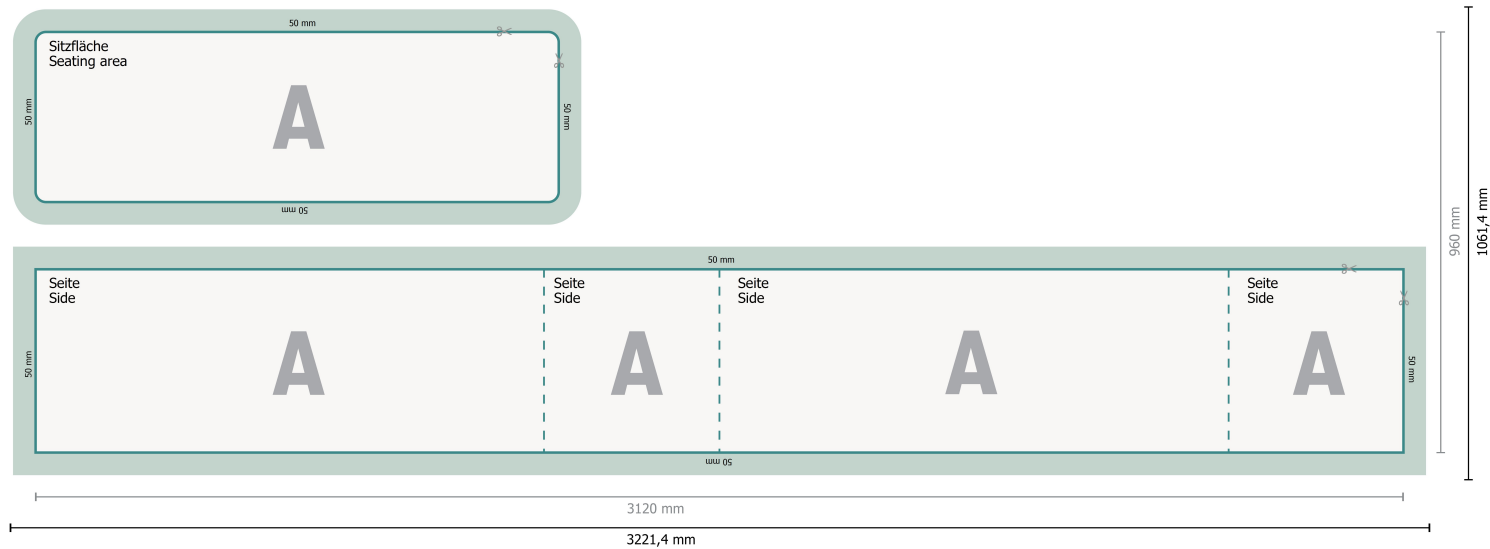

Sitzwürfel für 3 Personen

Datenformat (inkl. Nahtzugabe):
322,14 x 106,14 cm

Endformat:
312 x 96 cm

Bitte entfernen Sie die Stanzkontur aus der Downloadvorlage, bevor Sie Ihre Druckdaten generieren.
Bitte verdeutlichen Sie uns den Stand der Stanzkontur anhand einer zweiten Datei (Ansichtsdatei).

Zeichenerklärung

-  Leserichtung
-  Endformat
-  Datenformat
-  Hier wird geschnitten/gestanzt
-  Nahtzugabe
-  Rillung/Falzung

Bitte beachten Sie:

Beschnittzugabe und Sicherheitsabstand wie angegeben anlegen.

Hintergrundfarben, Bilder oder Grafiken bis an den Rand des Datenformates anlegen.

Bei der Produktion können durch das Schneiden, Stanzen und Falzen Toleranzen auftreten.

Druckdatenhinweise finden Sie unter dem Menüpunkt *Druckdaten* auf www.onlineprinters.de