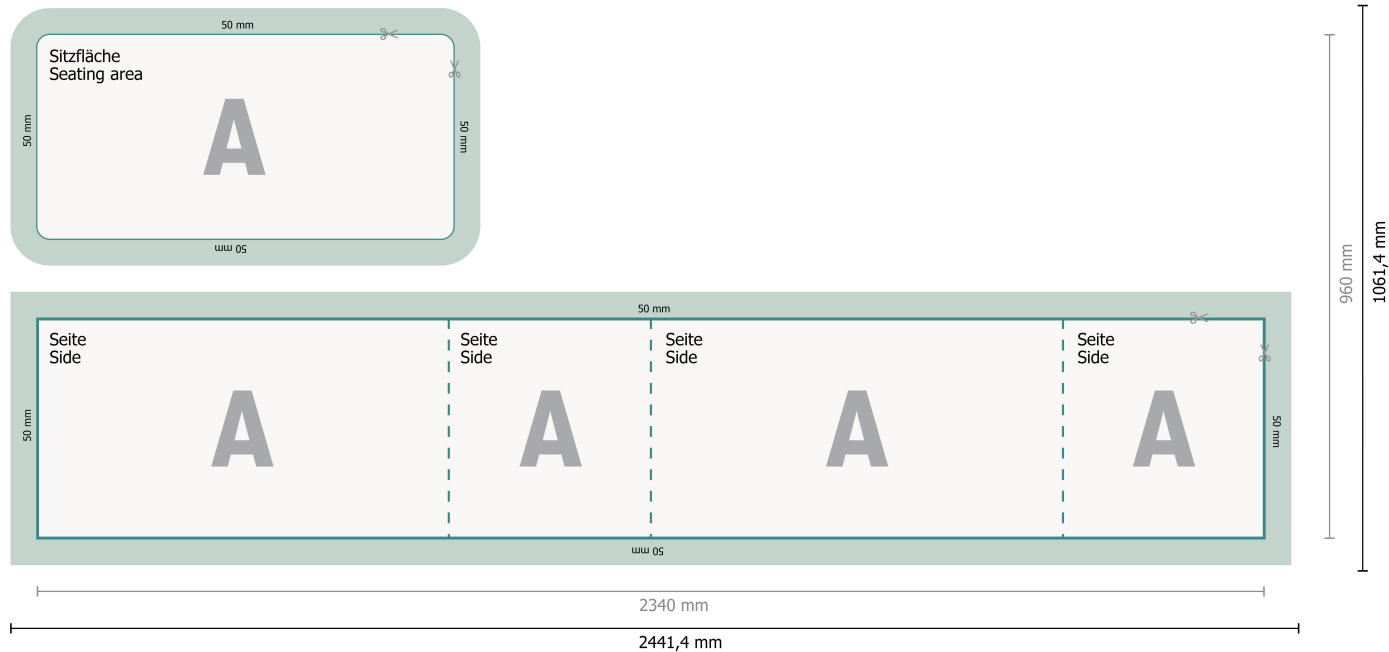

Sitzwürfel für 2 Personen

Datenformat (inkl. Nahtzugabe):

244,14 x 106,14 cm

Endformat:

234 x 96 cm

Bitte entfernen Sie die Stanzkontur aus der Downloadvorlage, bevor Sie Ihre Druckdaten generieren.

Bitte verdeutlichen Sie uns den Stand der Stanzkontur anhand einer zweiten Datei (Ansichtsdatei).

Zeichenerklärung

A Leserichtung

— Endformat

— Datenformat

 Hier wird geschnitten/gestanzt

 Nahtzugabe

- - - Rillung/Falzung

Bitte beachten Sie:

Beschnittzugabe und Sicherheitsabstand wie angegeben anlegen.

Hintergrundfarben, Bilder oder Grafiken bis an den Rand des Datenformates anlegen.

Bei der Produktion können durch das Schneiden, Stanzen und Falzen Toleranzen auftreten.