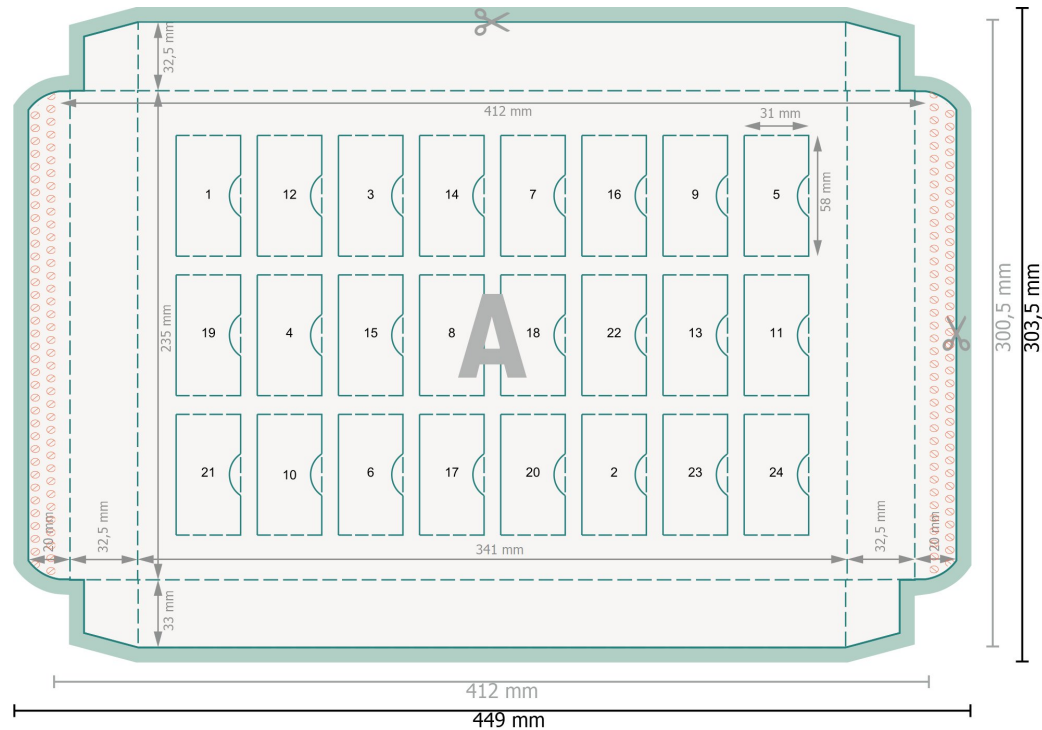

Premium Adventskalender ECO mit Toblerone Mix

Datenformat (inkl. 1,5 mm Beschnitt):
44,9 x 30,35 cm

Bedruckbarer Bereich:
41,2 x 30,3 cm

Sichtbarer Bereich:
34,1 x 23,5 cm

Beschnitt:
1,5 mm

Sicherheitsabstand:
4 mm