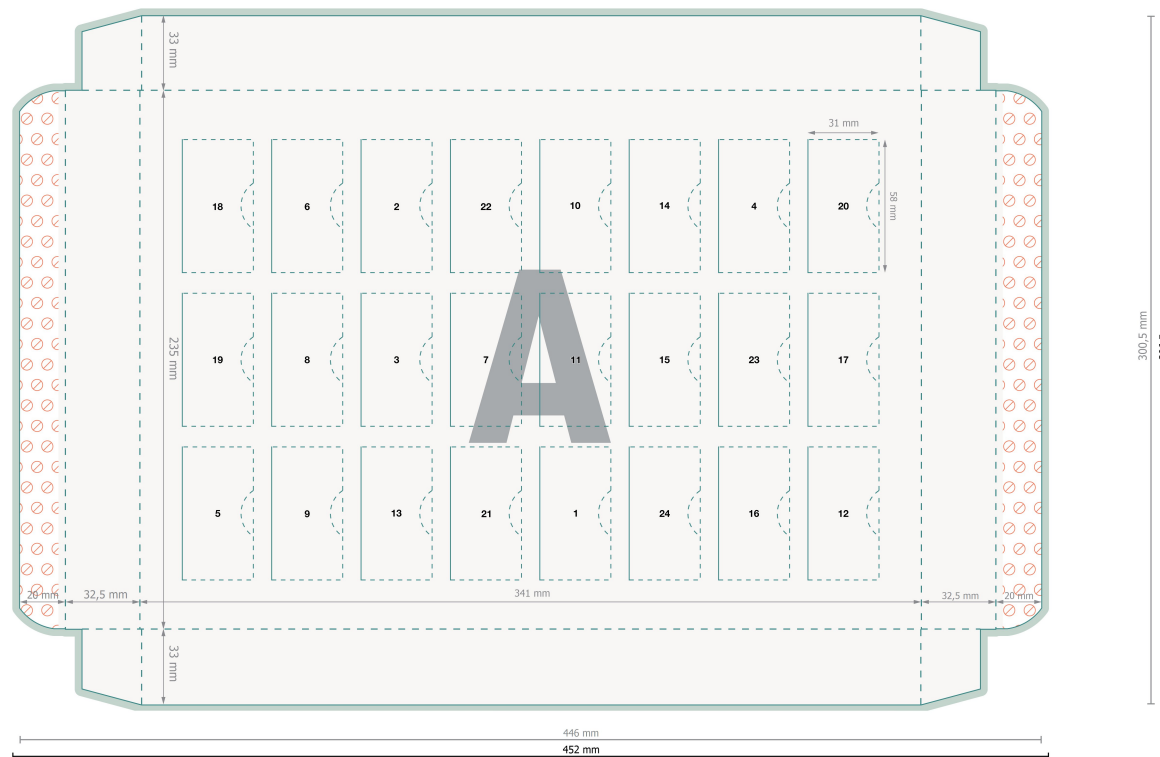

Premium Adventskalender ECO mit Lindt Hello Mini Stick Mix

Datenformat (inkl. 3 mm Beschnitt):

45,2 x 30,65 cm

Bedruckbarer Bereich:

41,2 x 30,1 cm

Sichtbarer Bereich:

34,1 x 23,5 cm

Beschnitt: