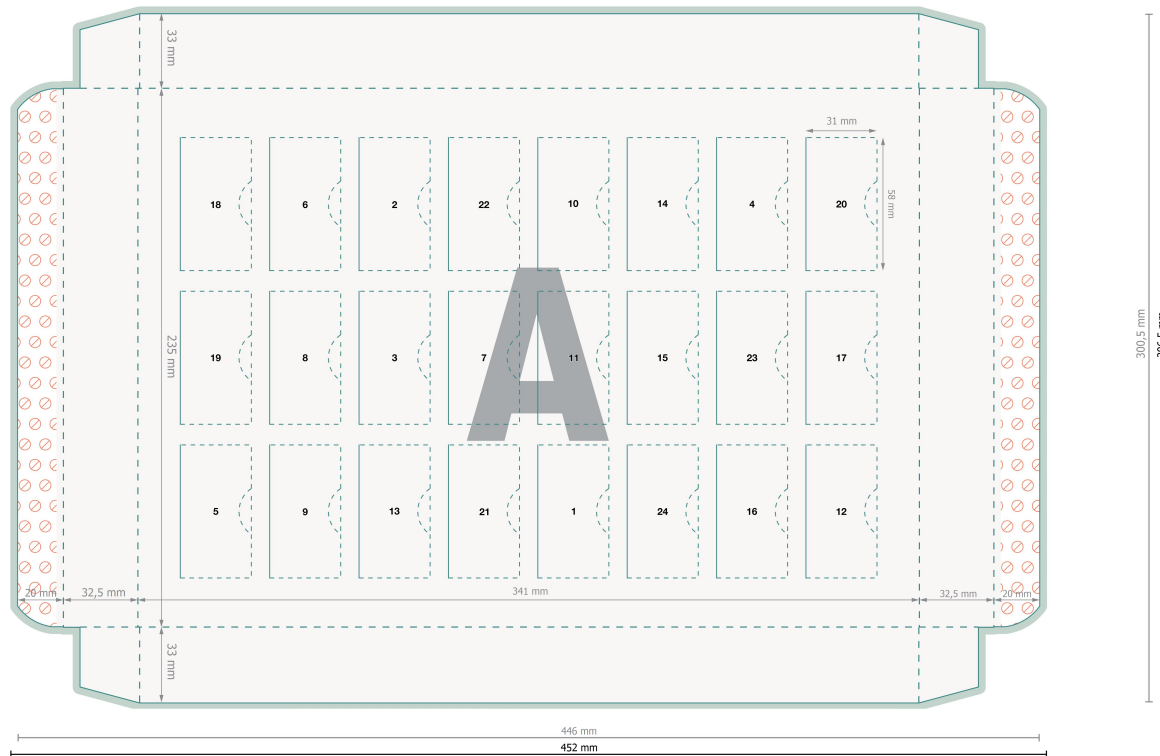

Premium Adventskalender ECO mit Lindt Lindor Kugeln

Datenformat (inkl. 3 mm Beschnitt):

45,2 x 30,65 cm

Bedruckbarer Bereich:

41,2 x 30,1 cm

Sichtbarer Bereich:

34,1 x 23,5 cm

Beschnitt:

3 mm

Sicherheitsabstand:

4 mm

Abstand der Texte/Informationen zum Rand des Endformats, dies verhindert unerwünschten Anschnitt.

Bitte entfernen Sie die Stanzkontur aus der Downloadvorlage, bevor Sie Ihre Druckdaten generieren.