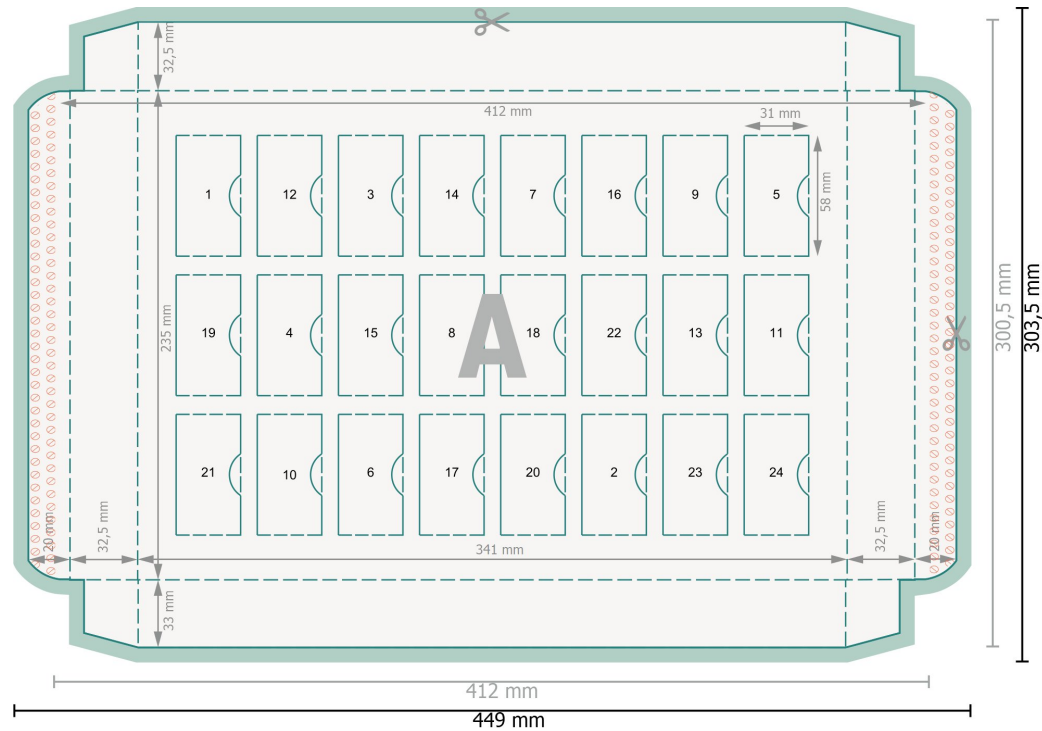

Premium Adventskalender ECO mit Lindt Lindor Kugeln

Datenformat (inkl. 1,5 mm Beschnitt):

44,9 x 30,35 cm

Bedruckbarer Bereich:

41,2 x 30,3 cm

Sichtbarer Bereich:

34,1 x 23,5 cm

Beschnitt:

1,5 mm

Sicherheitsabstand:

4 mm

Abstand der Texte/Informationen zum Rand des Endformats, dies verhindert unerwünschten Anschnitt.

Bitte entfernen Sie die Stanzkontur aus der Downloadvorlage, bevor Sie Ihre Druckdaten generieren.
Bitte verdeutlichen Sie uns den Stand der Stanzkontur anhand einer zweiten Datei (Ansichtsdatei).