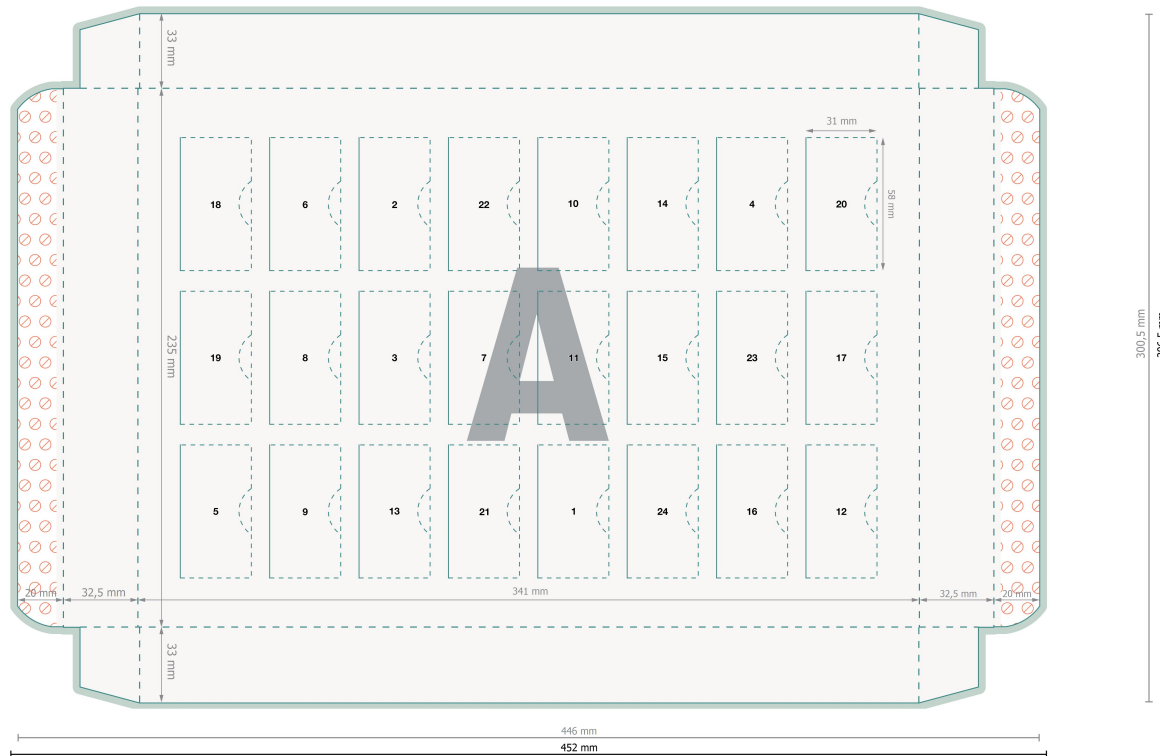

Premium Adventskalender ECO mit Merci Petits

Datenformat (inkl. 3 mm Beschnitt):

45,2 x 30,65 cm

Bedruckbarer Bereich:

41,2 x 30,1 cm

Sichtbarer Bereich:

34,1 x 23,5 cm

Beschnitt:

3 mm

Sicherheitsabstand:

4 mm

Abstand der Texte/Informationen zum Rand des Endformats, dies verhindert unerwünschten Anschnitt.

Bitte entfernen Sie die Stanzkontur aus der Downloadvorlage, bevor Sie Ihre Druckdaten generieren.