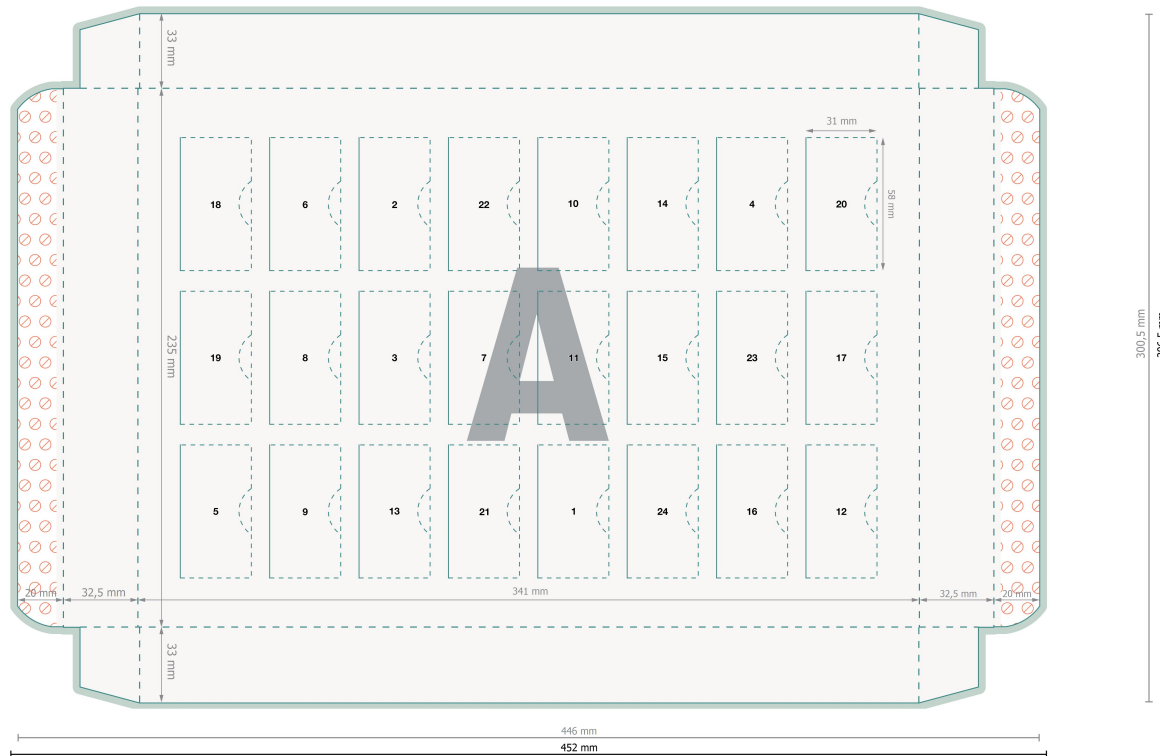

Premium Adventskalender ECO mit Celebrations®

Datenformat (inkl. 3 mm Beschnitt):

45,2 x 30,65 cm

Bedruckbarer Bereich:

41,2 x 30,1 cm

Sichtbarer Bereich:

34,1 x 23,5 cm

Beschnitt:

3 mm

Sicherheitsabstand:

4 mm

Abstand der Texte/Informationen zum Rand des Endformats, dies verhindert unerwünschten Anschnitt.

Bitte entfernen Sie die Stanzkontur aus der Downloadvorlage, bevor Sie Ihre Druckdaten generieren.