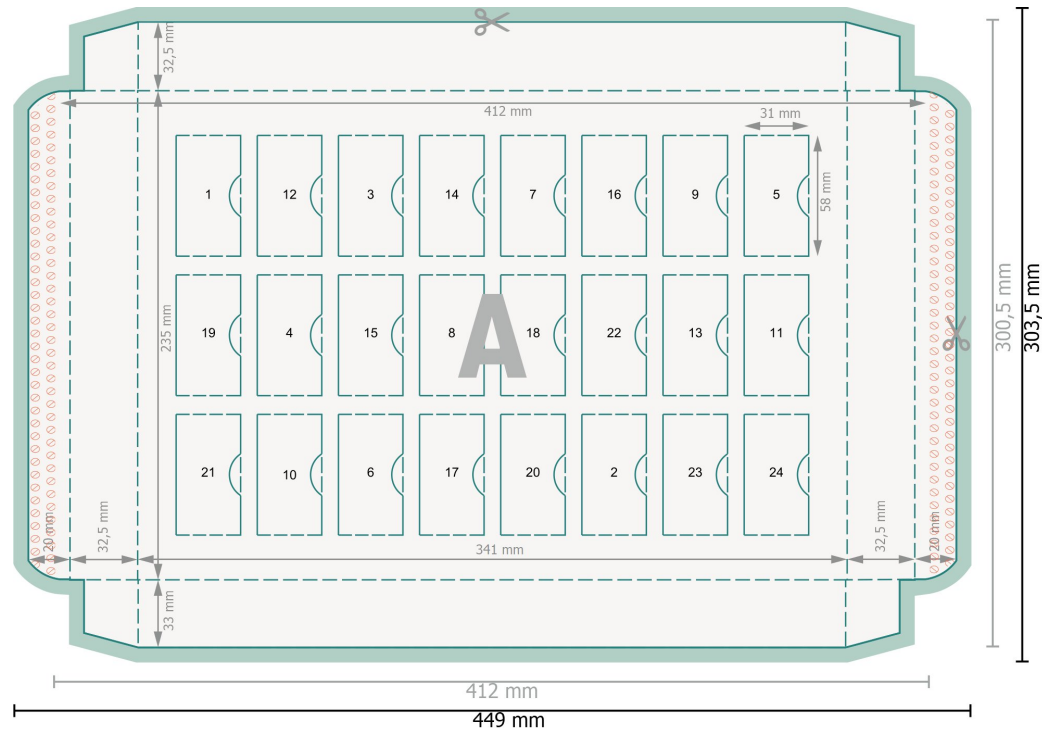

Premium Adventskalender ECO mit Celebrations®

Datenformat (inkl. 1,5 mm Beschnitt):

44,9 x 30,35 cm

Bedruckbarer Bereich:

41,2 x 30,3 cm

Sichtbarer Bereich:

34,1 x 23,5 cm

Beschnitt:

1,5 mm

Sicherheitsabstand:

4 mm

Abstand der Texte/Informationen zum Rand des Endformats, dies verhindert unerwünschten Anschnitt.

Bitte entfernen Sie die Stanzkontur aus der Downloadvorlage, bevor Sie Ihre Druckdaten generieren.
Bitte verdeutlichen Sie uns den Stand der Stanzkontur anhand einer zweiten Datei (Ansichtsdatei).