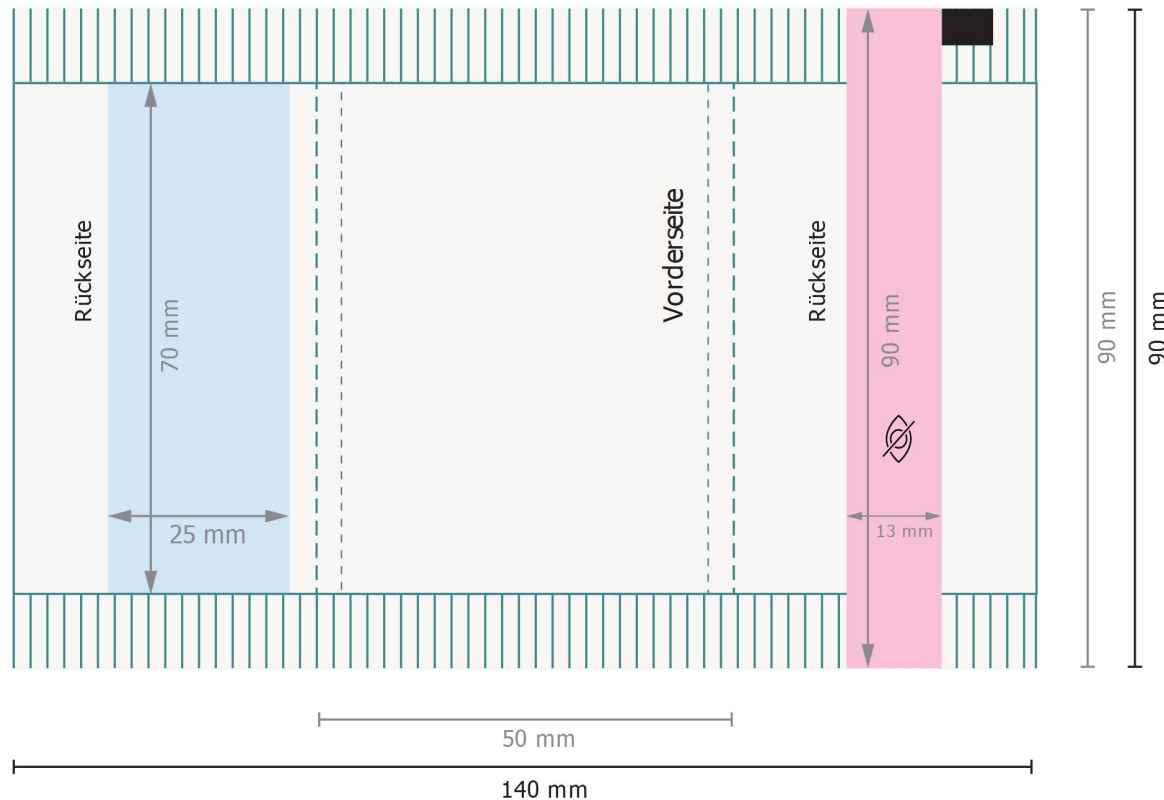

## Zimtsterne

 Bereich für Inhaltsangaben.

### Datenformat:

14 x 9 cm

### Endformat (geschlossen):

5 x 9 cm

### Sicherheitsabstand:

4 mm

Abstand der Texte/Informationen zum Rand des Endformats, dies verhindert unerwünschten Anschnitt.