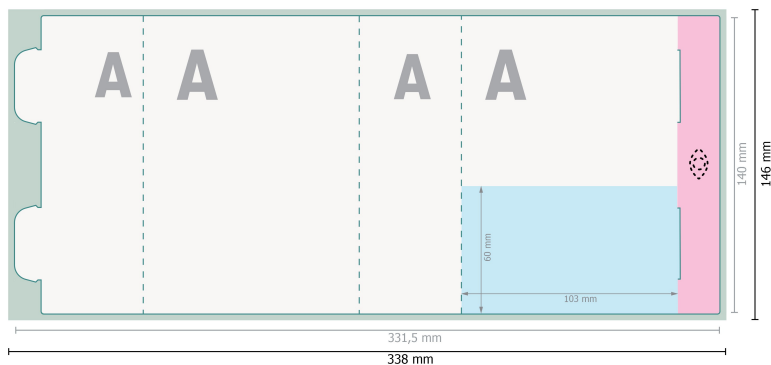

POLYCLEAN ActiveTowel® Sports, 80 x 40 cm

Papieretui

Bitte hier keine wichtigen Informationen platzieren.

Datenformat (inkl. 3 mm Beschnitt):

33,8 x 14,6 cm

Endformat:

33,15 x 14 cm

Beschnitt:

3 mm

Sicherheitsabstand:

5 mm

Abstand der Texte/Informationen zum Rand des Endformats, dies verhindert unerwünschten Anschnitt.

Zeichenerklärung

- Beschnitt
- Leserichtung
- Endformat
- Datenformat
- Bedingt sichtbarer Bereich
- Rillung/Falzung

Bitte beachten Sie:

Beschnittzugabe und Sicherheitsabstand wie angegeben anlegen.

Hintergrundfarben, Bilder oder Grafiken bis an den Rand des Datenformates anlegen.

Bei der Produktion können durch das Schneiden, Stanzen und Falzen Toleranzen auftreten.

Druckdatenhinweise finden Sie unter dem Menüpunkt *Druckdaten* auf www.onlineprinters.de