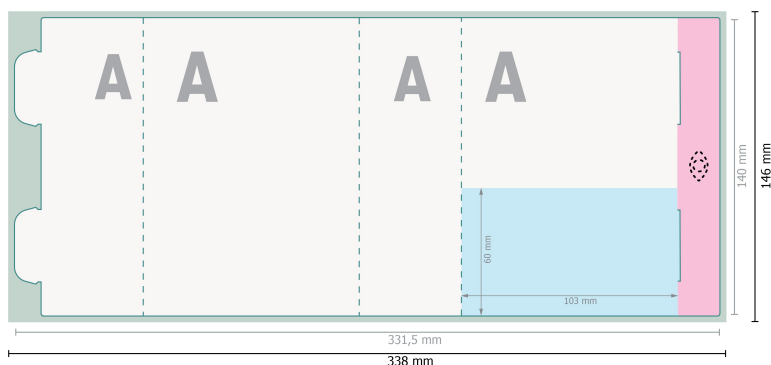

POLYCLEAN ActiveTowel® Sports, 100 x 40 cm

Papieretui

Bitte hier keine wichtigen Informationen platzieren.

Bitte entfernen Sie die Stanzkontur aus der Downloadvorlage, bevor Sie Ihre Druckdaten generieren.
Bitte verdeutlichen Sie uns den Stand der Stanzkontur anhand einer zweiten Datei (Ansichtsdatei).

Datenformat (inkl. 3 mm Beschnitt):

33,8 x 14,6 cm

Endformat:

33,15 x 14 cm

Beschnitt:

3 mm

Sicherheitsabstand:

5 mm

Abstand der Texte/Informationen zum Rand des Endformats, dies verhindert unerwünschten Anschnitt.

Zeichenerklärung

-  Beschnitt
-  Leserichtung
-  Endformat
-  Datenformat
-  Bedingt sichtbarer Bereich
-  Rillung/Falzung

Bitte beachten Sie:

Beschnittzugabe und Sicherheitsabstand wie angegeben anlegen.

Hintergrundfarben, Bilder oder Grafiken bis an den Rand des Datenformates anlegen.

Bei der Produktion können durch das Schneiden, Stanzen und Falzen Toleranzen auftreten.