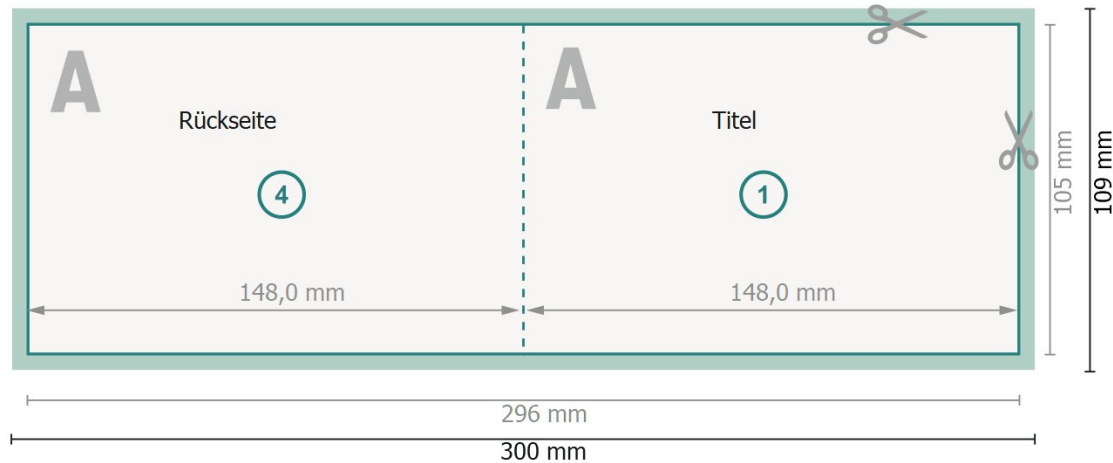

Klappkarten Querformat mit partiellem Relieflack, DIN A6

1-Bruch Falz

Außenseite

Innenseite

Datenformat (inkl. 2 mm Beschnitt):

30 x 10,9 cm

Beschnitt:

2 mm

Endformat:

29,6 x 10,5 cm

Endformat (geschlossen):

14,8 x 10,5 cm

Sicherheitsabstand:

4 mm

Abstand der Texte/Informationen zum Rand des Endformats, dies verhindert unerwünschten Anschnitt.

Zeichenerklärung