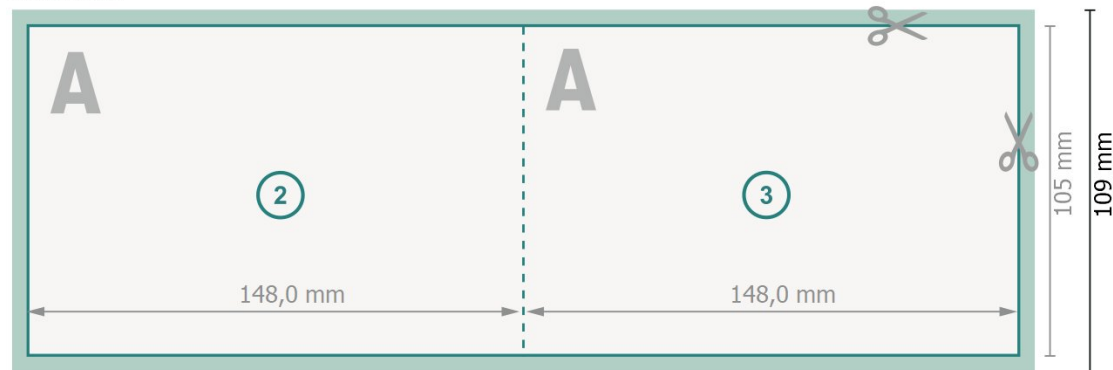

Klappkarten Querformat mit partiellem Relieflack, DIN A6

1-Bruch Falz

Außenseite

Innenseite

Datenformat (inkl. 2 mm Beschnitt):

30 x 10,9 cm

Beschnitt:

2 mm

Endformat:

29,6 x 10,5 cm

Endformat (geschlossen):

14,8 x 10,5 cm

Sicherheitsabstand:

4 mm

Abstand der Texte/Informationen zum Rand des Endformats, dies verhindert unerwünschten Anschnitt.

Zeichenerklärung