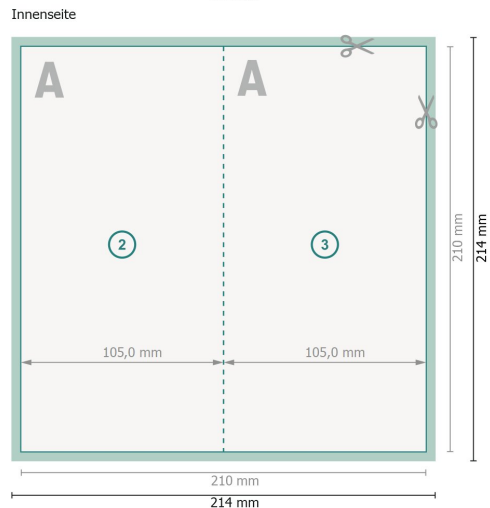

Klappkarten Hochformat mit partiellem Relieflack, DIN lang

4-seitig, 1-Bruch Falz

Datenformat (inkl. 2 mm Beschnitt):
21,4 x 21,4 cm

Beschnitt:
2 mm

Endformat:
21 x 21 cm

Endformat (geschlossen):
10,5 x 21 cm

Sicherheitsabstand:
4 mm

Abstand der Texte/Informationen zum Rand des Endformats, dies verhindert unerwünschten Anschnitt.

Zeichenerklärung

 Beschnitt

 Leserichtung

 Endformat

 Datenformat

 Hier wird geschnitten/gestanz

 Rillung/Falzung

Bitte beachten Sie:

Beschnittzugabe und Sicherheitsabstand wie angegeben anlegen.

Hintergrundfarben, Bilder oder Grafiken bis an den Rand des Datenformates anlegen.

Bei der Produktion können durch das Schneiden, Stanzen und Falzen Toleranzen auftreten.