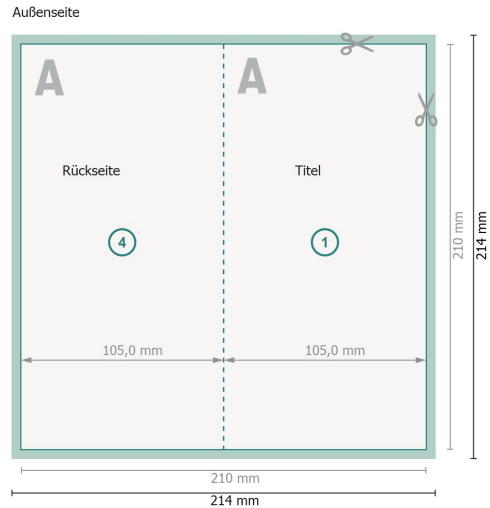

Klappkarten Hochformat mit partiellem Relieflack, DIN lang

4-seitig, 1-Bruch Falz

Datenformat (inkl. 2 mm Beschnitt):
21,4 x 21,4 cm

Beschnitt:
2 mm

Endformat:
21 x 21 cm

Endformat (geschlossen):
10,5 x 21 cm

Sicherheitsabstand:
4 mm

Abstand der Texte/Informationen zum Rand des Endformats, dies verhindert unerwünschten Anschnitt.

Zeichenerklärung

 Beschnitt

 Leserichtung

 Endformat

 Datenformat

 Hier wird geschnitten/gestanz

 Rillung/Falzung

Bitte beachten Sie:

Beschnittzugabe und Sicherheitsabstand wie angegeben anlegen.

Hintergrundfarben, Bilder oder Grafiken bis an den Rand des Datenformates anlegen.

Bei der Produktion können durch das Schneiden, Stanzen und Falzen Toleranzen auftreten.