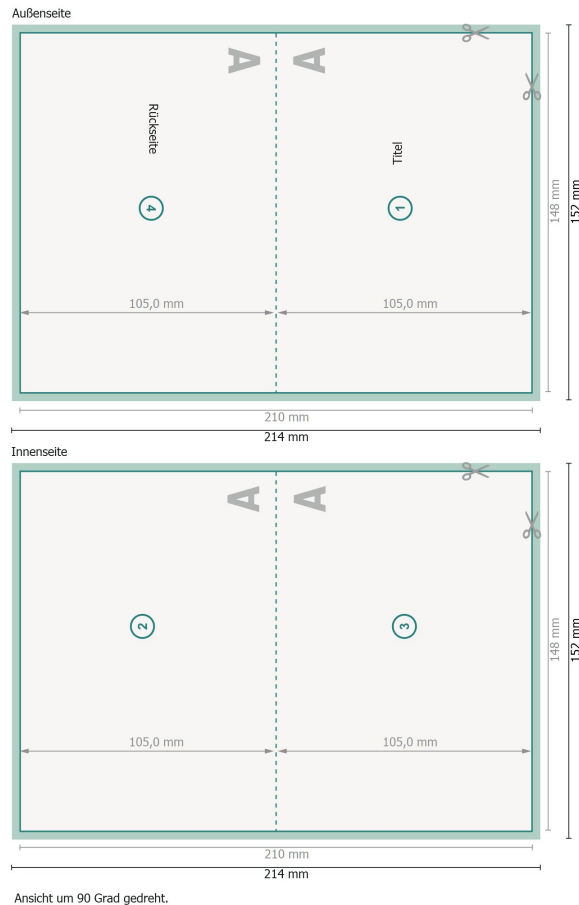

Weihnachtsklappkarten mit partiellem UV-Lack, DIN A6 Querformat, Rillung lange Seite 1-Bruch Falz

Datenformat (inkl. 2 mm Beschnitt):

21,4 x 15,2 cm

Beschnitt:

2 mm

Endformat:

21 x 14,8 cm

Endformat (geschlossen):

14,8 x 10,5 cm

Sicherheitsabstand:

4 mm

Abstand der Texte/Informationen zum Rand des Endformats, dies verhindert unerwünschten Anschnitt.

Zeichenerklärung

 Beschnitt

 Leserichtung

 Endformat

 Datenformat

 Hier wird geschnitten/gestanz

 Rillung/Falzung

Bitte beachten Sie:

Beschnittzugabe und Sicherheitsabstand wie angegeben anlegen.

Hintergrundfarben, Bilder oder Grafiken bis an den Rand des Datenformates anlegen.