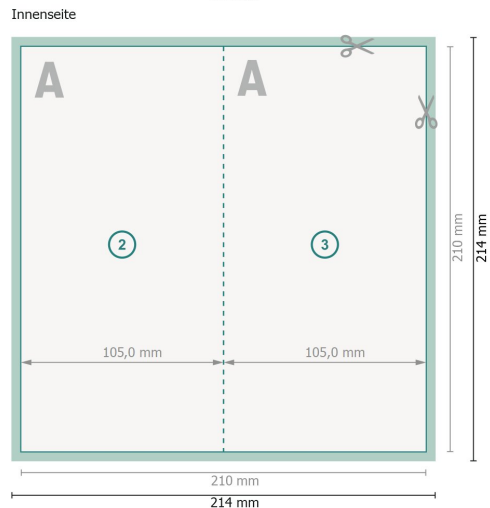

Klappkarten Hochformat mit partiellem UV-Lack, DIN lang

4-seitig, 1-Bruch Falz

Datenformat (inkl. 2 mm Beschnitt):
21,4 x 21,4 cm

Beschnitt:
2 mm

Endformat:
21 x 21 cm

Endformat (geschlossen):
10,5 x 21 cm

Sicherheitsabstand:
4 mm

Abstand der Texte/Informationen zum Rand des Endformats, dies verhindert unerwünschten Anschnitt.

Zeichenerklärung

 Beschnitt

 Leserichtung

 Endformat

 Datenformat

 Hier wird geschnitten/gestanz

 Rillung/Falzung

Bitte beachten Sie:

Beschnittzugabe und Sicherheitsabstand wie angegeben anlegen.

Hintergrundfarben, Bilder oder Grafiken bis an den Rand des Datenformates anlegen.

Bei der Produktion können durch das Schneiden, Stanzen und Falzen Toleranzen auftreten.