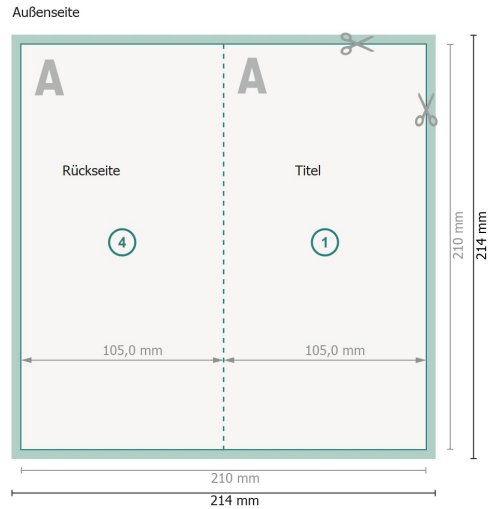

Klappkarten Hochformat mit partiellem UV-Lack, DIN lang

4-seitig, 1-Bruch Falz

Datenformat (inkl. 2 mm Beschnitt):
21,4 x 21,4 cm

Beschnitt:
2 mm

Endformat:
21 x 21 cm

Endformat (geschlossen):
10,5 x 21 cm

Sicherheitsabstand:
4 mm

Abstand der Texte/Informationen zum Rand des Endformats, dies verhindert unerwünschten Anschnitt.

Zeichenerklärung

 Beschnitt

 Leserichtung

 Endformat

 Datenformat

 Hier wird geschnitten/gestanz

 Rillung/Falzung

Bitte beachten Sie:

Beschnittzugabe und Sicherheitsabstand wie angegeben anlegen.

Hintergrundfarben, Bilder oder Grafiken bis an den Rand des Datenformates anlegen.

Bei der Produktion können durch das Schneiden, Stanzen und Falzen Toleranzen auftreten.