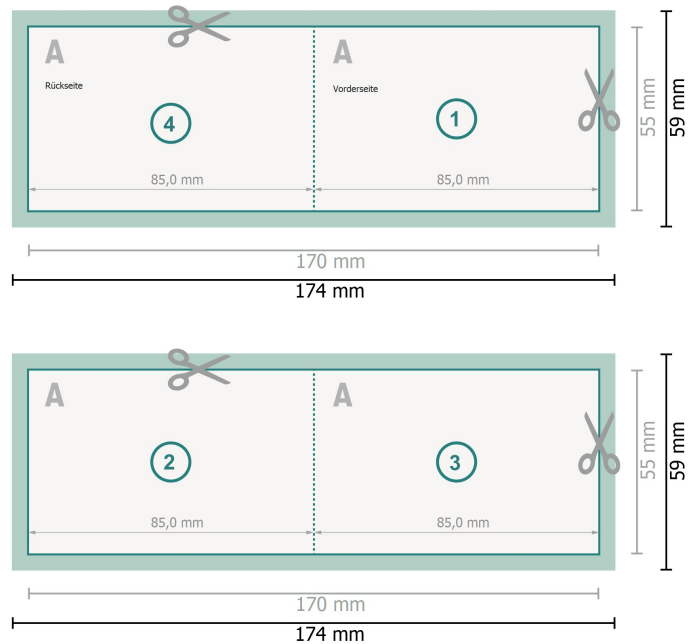

Klappkarten mit partieller Heißfolienprägung, Querformat, 8,5 x 5,5 cm

1-Bruch Falz

Datenformat (inkl. 2 mm Beschnitt):

17,4 x 5,9 cm

Beschnitt:

2 mm

Endformat:

17 x 5,5 cm

Endformat (geschlossen):

8,5 x 5,5 cm

Sicherheitsabstand:

4 mm

Abstand der Texte/Informationen zum Rand des Endformats, dies verhindert unerwünschten Anschnitt.

Bitte beachten Sie:

Beschnittzugabe und Sicherheitsabstand wie angegeben anlegen.

Hintergrundfarben, Bilder oder Grafiken bis an den Rand des Datenformates anlegen.

Bei der Produktion können durch das Schneiden, Stanzen und Falzen Toleranzen auftreten.

Druckdatenhinweise finden Sie unter dem Menüpunkt *Druckdaten* auf www.onlineprinters.de

Zeichenerklärung

 Beschnitt

 Leserichtung

 Endformat

 Datenformat

 Hier wird geschnitten/gestanz

 Rillung/Falzung